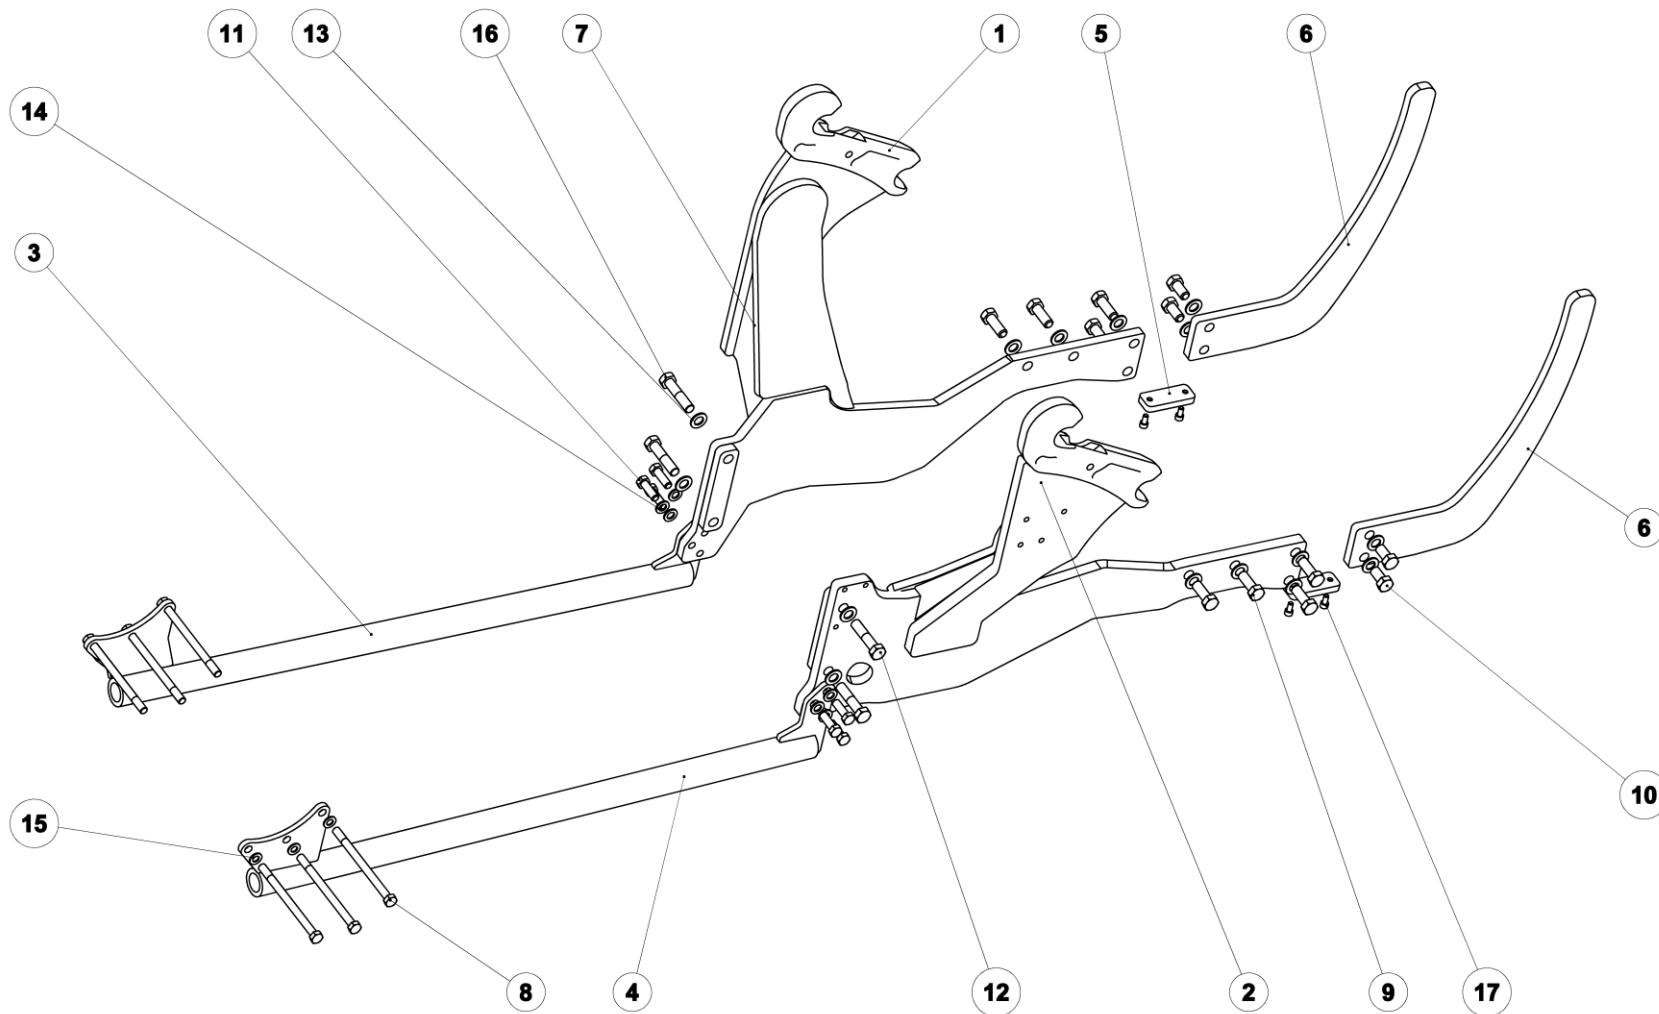

MADE FOR PERFORMANCE

CZ

Katalog náhradních dílů

GB

Spare parts catalog

Rám / bracket CASE 105U 9 7751 201 5

Rám / bracket CASE 105U 9 7751 201 5

Rám / bracket CASE 105U 9 7751 201 5

Rám / bracket Case 105U - 9 7751 201 5				
Pozice / Position	Objednací číslo / Order Number	Množství / Quantity	Název	Name
1	9 7737 596 5	1	Konzola levá	Bracket left
2	9 7737 597 5	1	Konzola pravá	Bracket right
3	9 7736 717 5	1	Protažení levé	Elongation left
4	9 7736 718 5	1	Protažení pravé	Elongation right
5	0 7732 949 5	2	Doraz	Backstop
6	0 7732 950 5	2	Nárazník	Fender
7	0152779	1	Štítek AHN 001504	Label ANH 001504
8	0004248	6	Šroub M14x1,5x200-10.9	Screw M14x1,5x200-10.9
9	0002579	8	Šroub M20x55-8.8-A3L	Screw M20x55-8.8-A3L
10	0012001	4	Šroub M20x40-8.8-A3L	Screw M20x40-8.8-A3L
11	0074492	6	Šroub M16x40-8.8-A3L	Screw M16x40-8.8-A3L
12	0080168	2	Šroub M20x80-8.8-A3G	Screw M20x80-8.8-A3G
13	0140921	16	Podložka 20-200 HV-A3L	Washer 20-200 HV-A3L
14	0158917	6	Podložka 16-200 HV-A3L	Washer 16-200 HV-A3L
15	0133430	6	Podložka 14-200 HV-A2C	Washer 14-200 HV-A2C
16	0002580	2	Šroub M 20x70-8.8-A3L	Screw M 20x70-8.8-A3L
17	0002581	4	Šroub M 10x20-8.8-A3L	Screw M 10x20-8.8-A3L