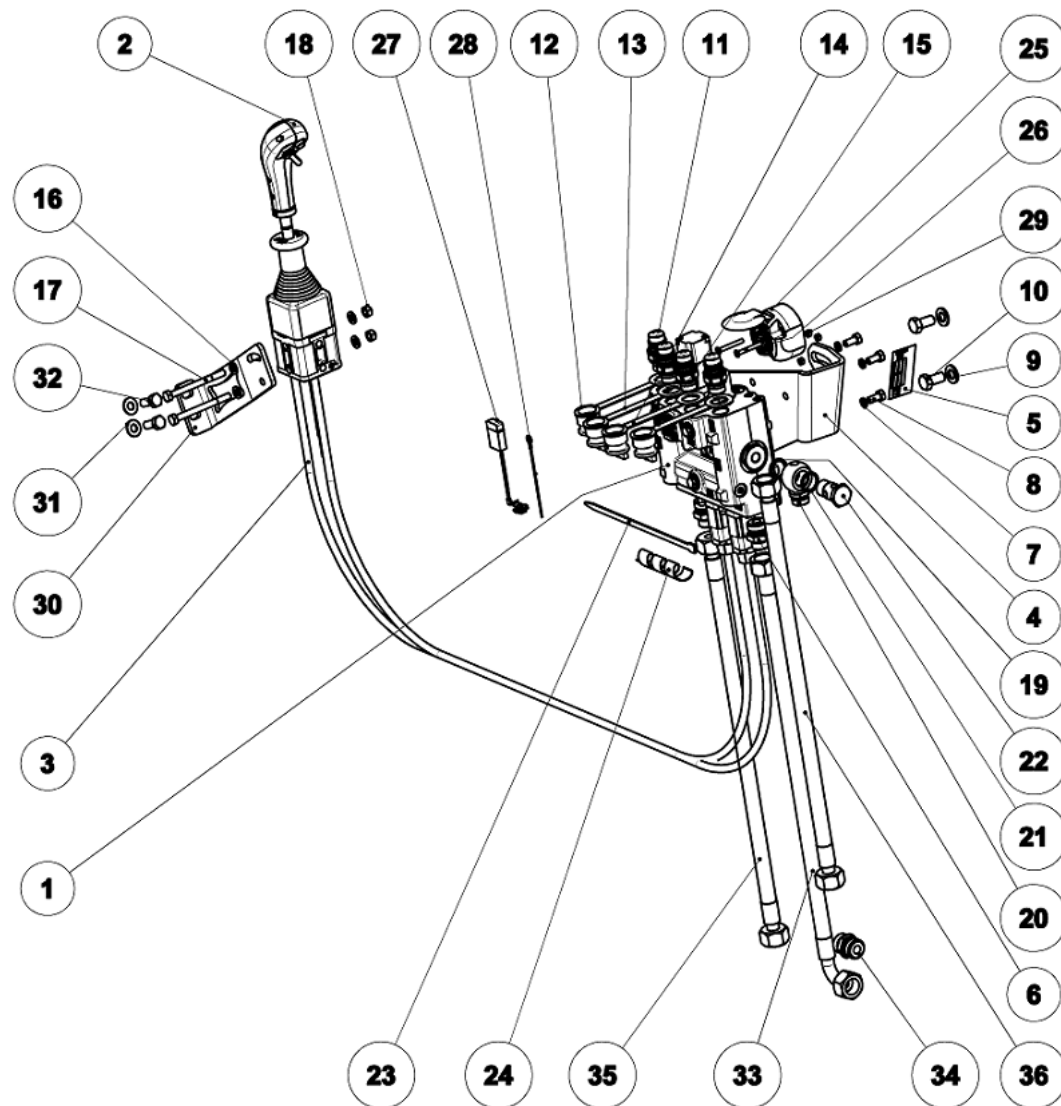

MADE FOR PERFORMANCE

CZ

Katalog náhradních dílů

GB

Spare parts catalog

Ovládací hydraulika / Hydraulics Kubota 9 8298 212 5

Ovládací hydraulika / Hydraulics Kubota 9 8298 212 5

Ovládací hydraulika / Hydraulics Kubota 9 8298 212 5

Ovládací hydraulika / Hydraulics Kubota 9 8298 212 5				
Pozice / Position	Objednací číslo / Order Number	Množství / Quantity	Název	Name
1	0002021	1	Ventil RMB 202	Valve RMB 202
2	0005081	1	Ovladač IP-6055	Joystick IP-6055
3	0002097	2	Bowden	Bowdens
4	0 8541 164 5	1	Držák rozvaděče	Holder for valve
5	0152779	1	Štítek AHN 001504	Label ANH 001504
6	0145398	2	Hrdlo 114156822	Intel branch 114156822
7	0140998	3	Podložka 8	Washer 8
8	0141163	3	Šroub M8x18	Screw M8x18
9	0013926	3	Podložka 12	Washer 12
10	0011572	2	Šroub M12x25	Screw M12x25
11	0148676	4	Zástrčka 413448E	Bolt 413448E
12	0146586	1	Prachovka zástrčky 6223 Modrá	Dust cover 6223 Blue
13	0146608	1	Prachovka zástrčky 6225 Zelená	Dust cover 6225 Green
14	0146597	1	Prachovka zástrčky 6224 Žlutá	Dust cover 6224 Yellow
15	0146575	1	Prachovka zástrčky 6222 Červená	Dust cover 6222 Red
16	0140899	4	Podložka 8	Washer 8
17	0024728	2	Šroub M8x90	Screw M8x90
18	0258082	2	Matice M8	Nut M8
19	0172722	1	Cu Kroužek 7327-2115	Cu Ring 7327-2115
20	0172711	1	Oko 7474.4015	Eye 7474.4015
21	0172700	1	Cu kroužek 7327-2215	Cu Ring 7327-2215
22	0172689	1	Šroub dutý 7093.2248	Screw 7093.2248
23	0034595	6	Pásek stahovací CB 7,6x300	Tape PVC CB 7,6x300
24	0152988	0,20	Trubicová pružina 17/21	Tube spring 17/21
25	0146916	1	Zásuvka 7 pólová 12V	Drawer 7 pin 12V
26	0306801	3	Šroub M5x40	Screw M5x40
27	9 8916 060 5	1	Pojistka	Fuse
28	9 8916 053 5	1	Vodič	Cable
29	0062799	3	Matice M5	Nut M5