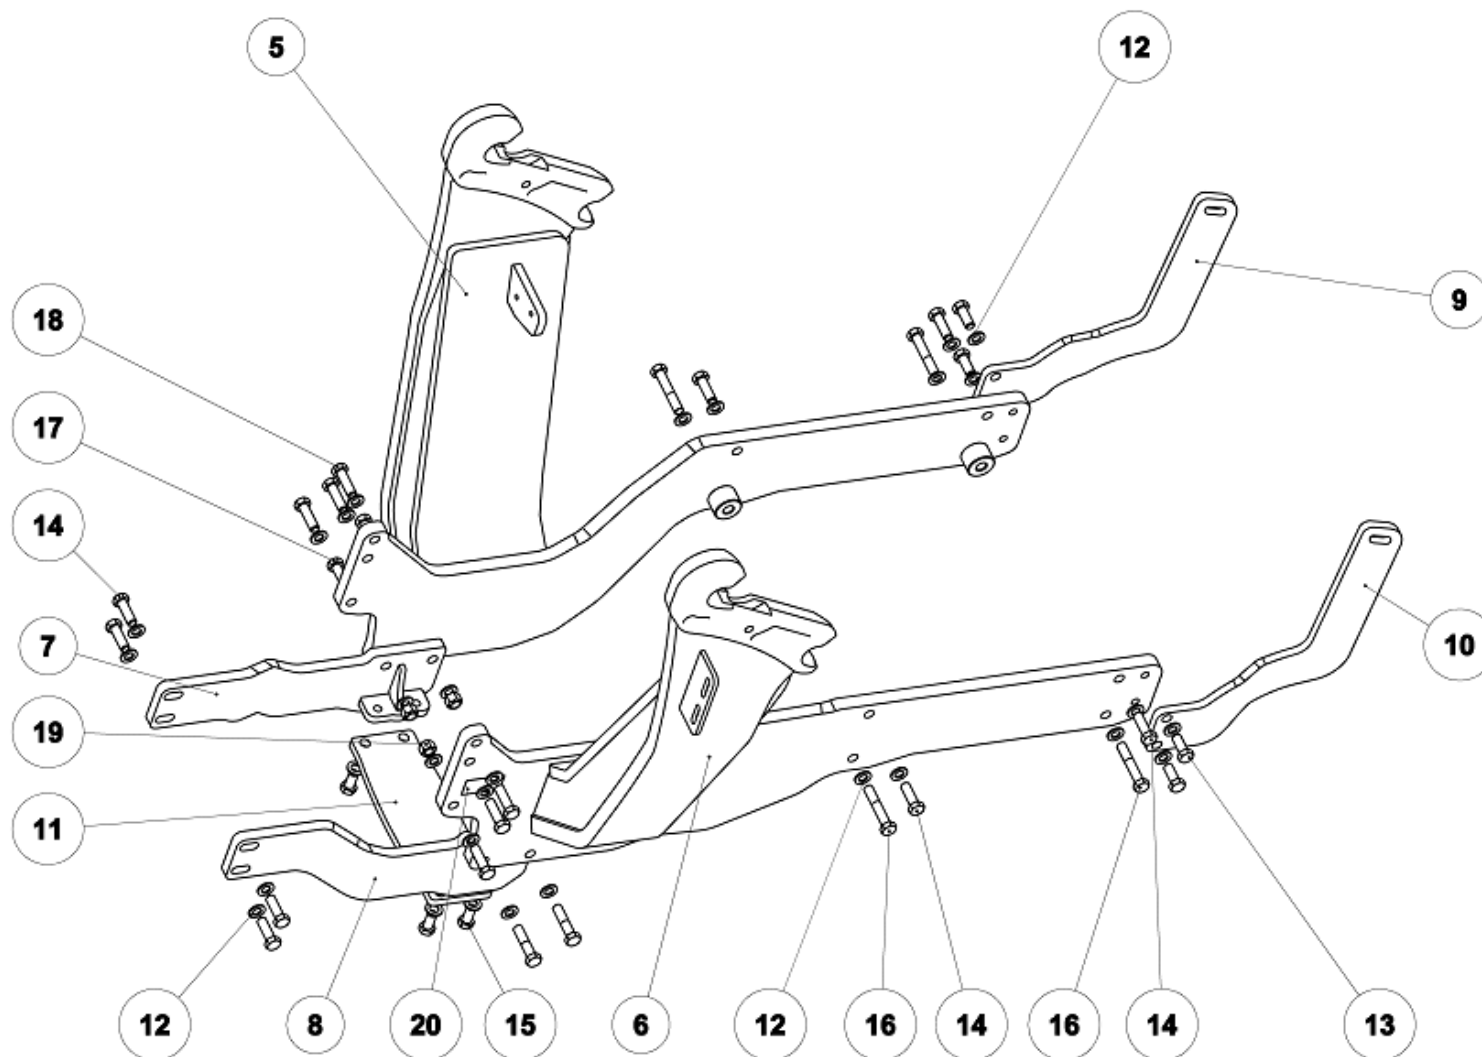

MADE FOR PERFORMANCE

CZ

Katalog náhradních dílů

GB

Spare parts catalog

Rám / bracket Massey Ferguson 5611 9 7751 230 5

Rám / bracket Massey Ferguson 5611 9 7751 230 5