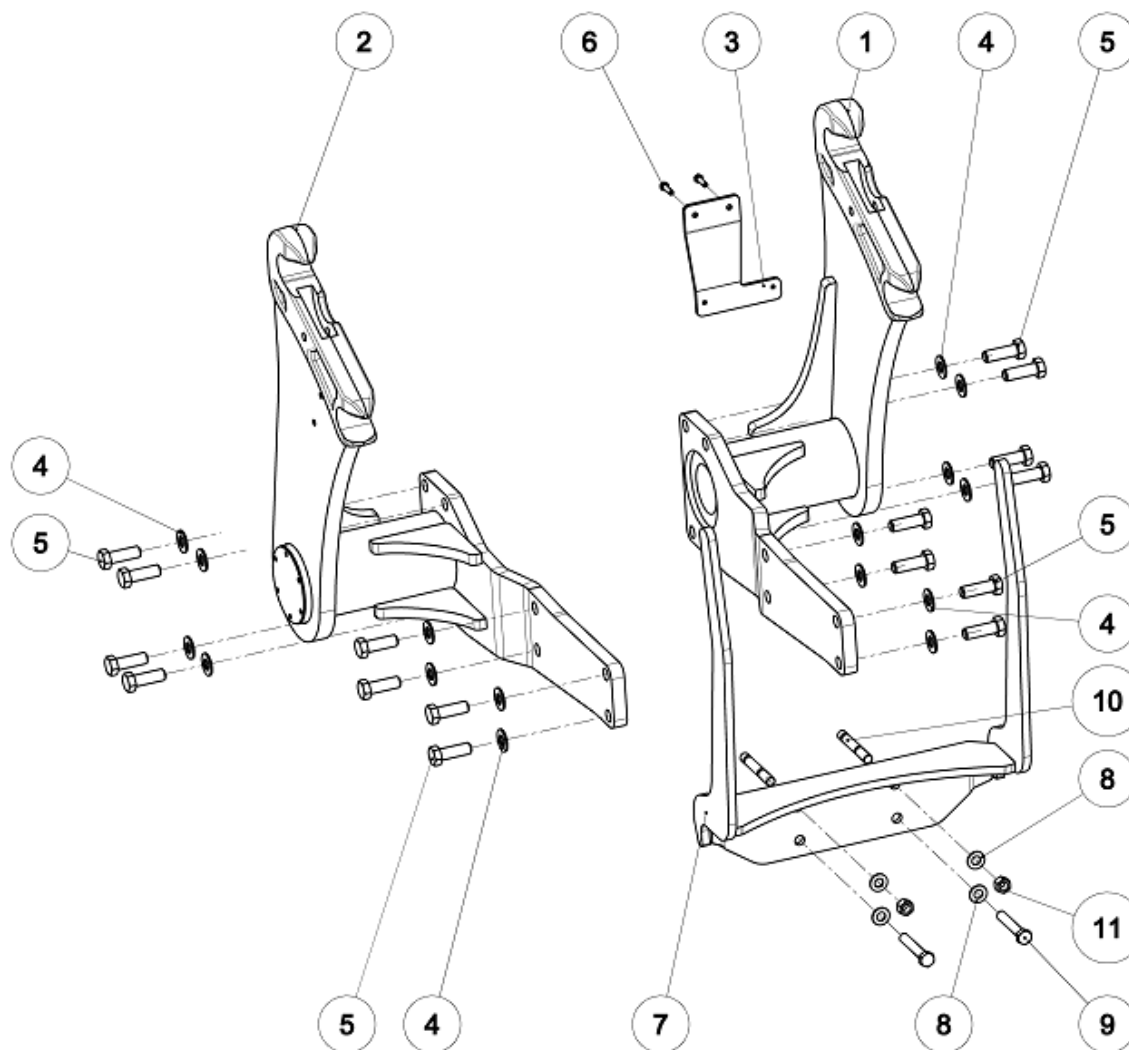

MADE FOR PERFORMANCE

CZ

Katalog náhradních dílů

GB

Spare parts catalog

Rám / bracket Kubota M 7060 9 7751 231 5

Rám / bracket Kubota M 7060 9 7751 231 5

Rám / bracket Kubota M 7060 9 7751 231 5

| Rám / bracket Massey Kubota M 7060 9 7751 231 5 | | | | |
|---|--------------------------------|---------------------|-------------------|-------------------|
| Pozice / Position | Objednací číslo / Order Number | Množství / Quantity | Název | Name |
| 1 | 9 7737 666 5 | 1 | Konzola levá | Bracket left |
| 2 | 9 7737 667 5 | 1 | Konzola pravá | Bracket right |
| 3 | 0 8540 168 5 | 1 | Držák filtru | Filter holder |
| 4 | 0073788 | 16 | Podložka 20 | Washer 20 |
| 5 | 0005160 | 16 | Šroub M20x1,5x60 | Screw M20x1,5x60 |
| 6 | 0172095 | 2 | Šroub M8x30 | Screw M8x30 |
| 7 | 9 8530 121 5 | 1 | Nárazník | Bumper |
| 8 | 0274186 | 4 | Podložka 16 | Washer 16 |
| 9 | 0002467 | 2 | Šroub M16x1,5x100 | Screw M16x1,5x100 |
| 10 | 0006983 | 2 | Šroub M16x1,5x100 | Screw M16x1,5x100 |
| 11 | 0004174 | 2 | Matice M16x1,5 | Nut M16x1,5 |
| 12 | 0152779 | 1 | Štítek ANH 001504 | Label ANH 001504 |