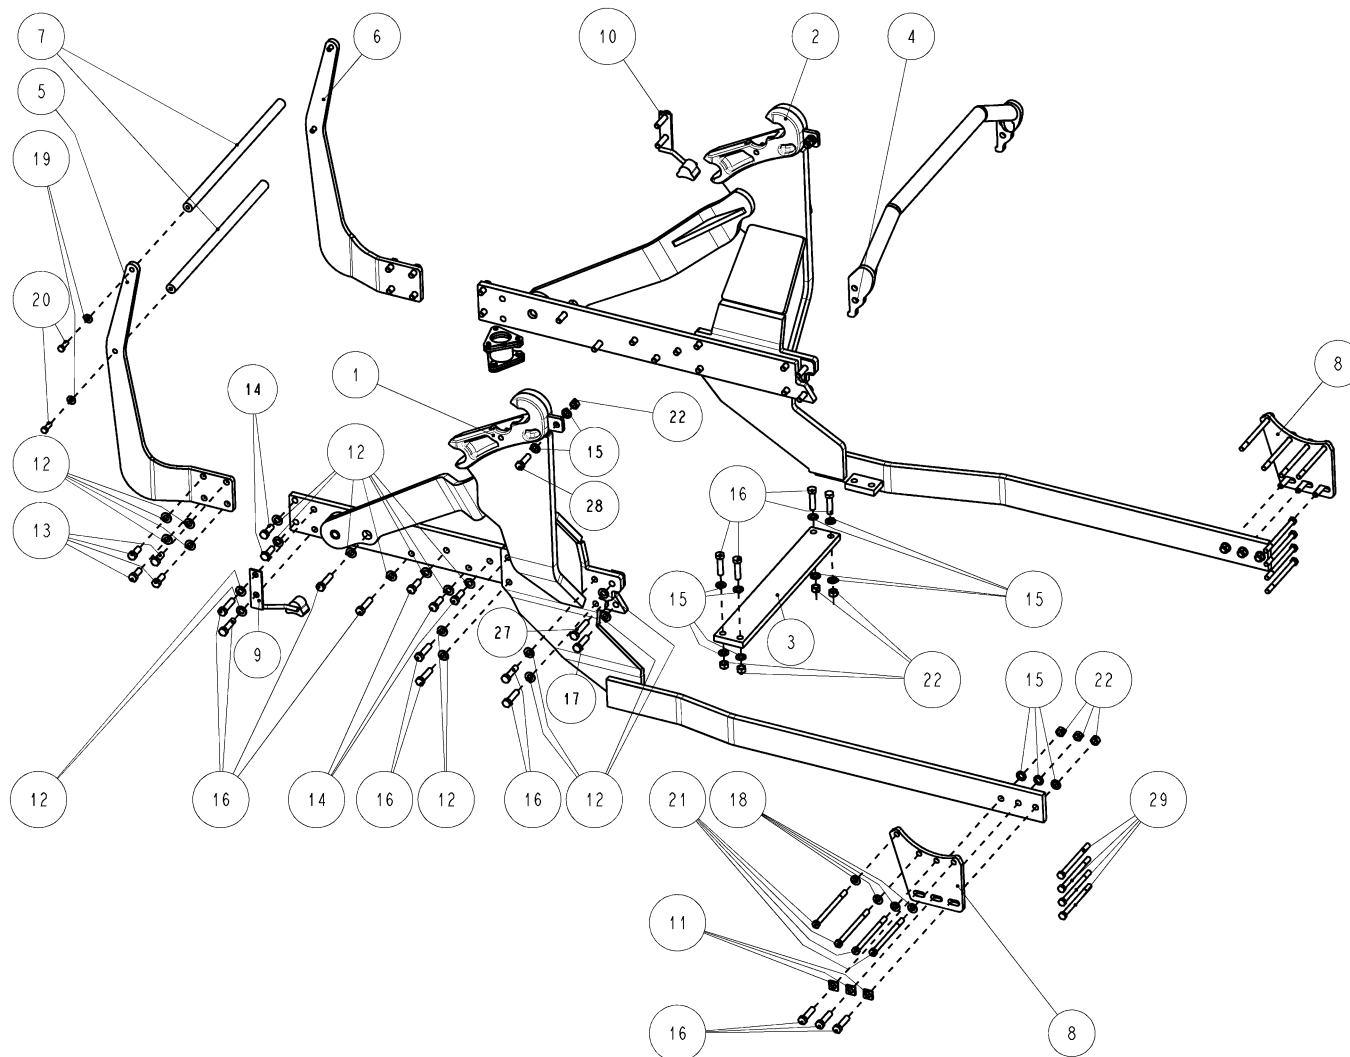

MADE FOR PERFORMANCE

CZ

Katalog náhradních dílů

GB

Spare parts catalog

Rám / bracket Zetor Crystal 4V 9 7751 222 5

Rám / bracket Zetor Crystal 4V 9 7751 222 5

Rám / bracket Zetor Crystal 4V 9 7751 222 5

Rám / bracket Zetor Crystal 4V 9 7751 222 5

Rám / bracket Zetor Crystal 4V 9 7751 222 5

Rám / bracket Zetor Crystal 4V 9 7751 222 5

Rám / bracket Zetor Crystal 4V 9 7751 222 5				
Pozice / Position	Objednací číslo / Order Number	Množství / Quantity	Název	Name
1	9 7737 679 5	1	Konzola levá	Bracket left
2	9 7737 680 5	1	Konzola pravá	Bracket right
3	0 7731 144 5	1	Příčka spodní	Bar bottom
4	9 8530 126 5	1	Příčka horní	Bar upper
5	0 8541 175 5	1	Nárazník levý	Fender left
6	0 8541 176 5	1	Nárazník pravý	Fender right
7	0 8520 069 5	2	Tyč	Rod
8	0 7732 829 5	2	Deska	Plate
9	9 8536 119 5	1	Doraz levý	Stop left
10	9 8536 120 5	1	Doraz pravý	Stop right
11	0 7730 636 5	6	Podložka	Washer
12	0274186	38	Podložka 16 RIPP	Washer 16 RIPP
13	0005849	9	Sroub M 16x40-8.8 ISO4017	Screw M 16x40-8.8 ISO4017
14	0005850	9	Sroub M 16x45-8.8 ISO4017	Screw M 16x45-8.8 ISO4017
15	0158917	19	Podložka 16 200HV	Washer 16 200HV
16	0117678	25	Šroub M 16x65-8.8 ISO4017	Screw M 16x65-8.8 ISO4017
17	0111419	3	Šroub M 16x60-8.8 ISO4017	Screw M 16x60-8.8 ISO4017
18	0004013	8	Podložka 14 RIPP	Washer 14 RIPP
19	0265562	4	Podložka 12 RIPP	Washer 12 RIPP
20	0005838	4	Šroub M 12x35-8.8 ISO4017	Screw M12x35-8.8 ISO4017
21	0008580	8	Šroub M14x195-8.8 ISO4014	Screw M14x195-8.8 ISO4014
22	0265584	12	Matice M 16	Nut M 16
23	0152779	1	Štítek	Label
24	9 8530 128 5	1	Trubka výfuku	Exhaust tube
25	0005810	6	Podložka 10 140HV	Washer 10 140HV