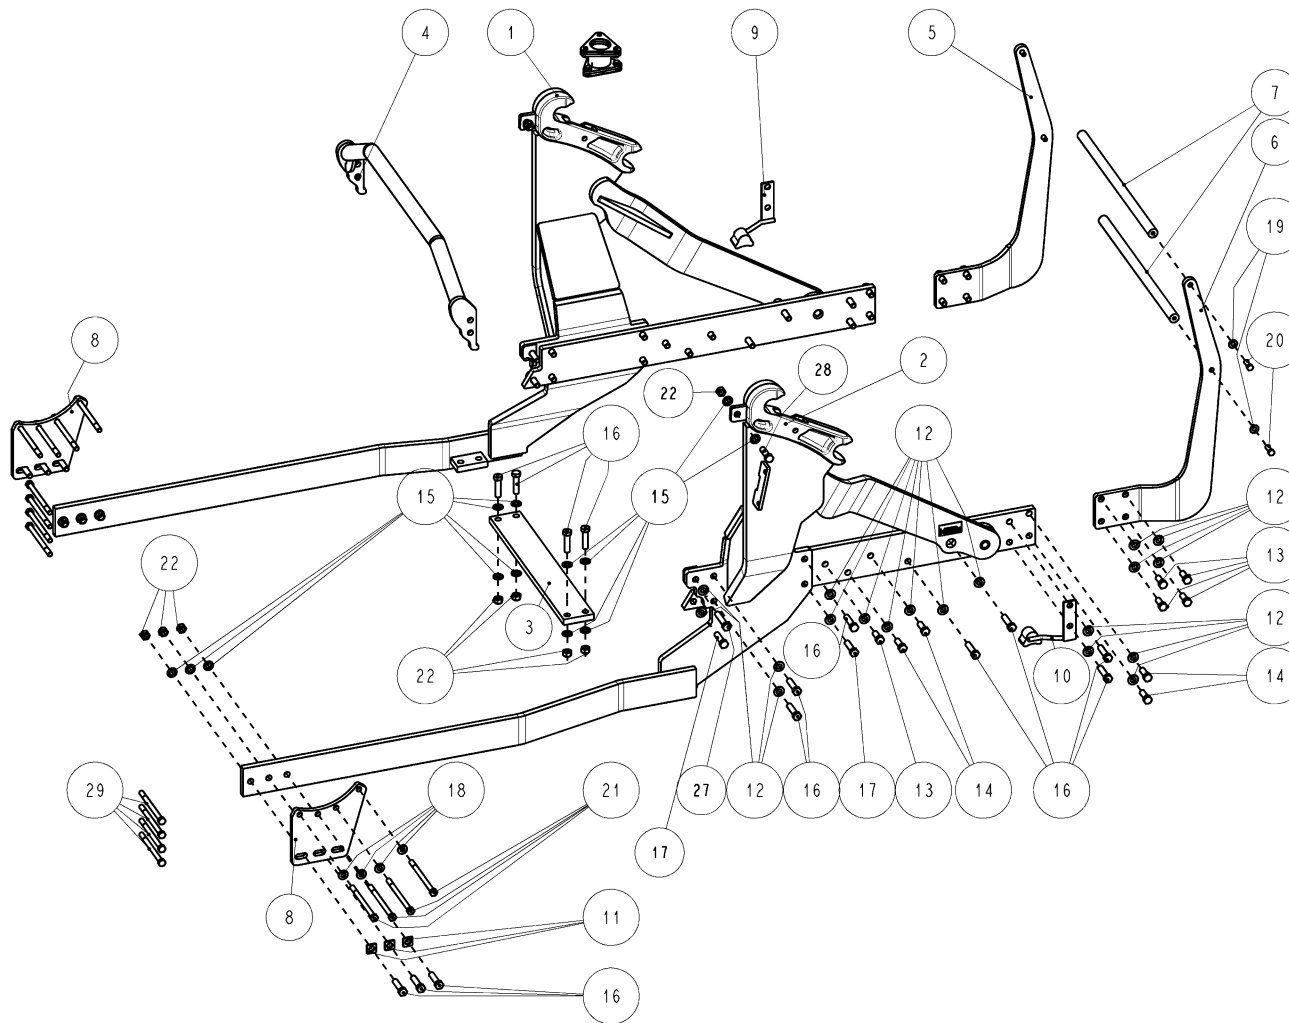

MADE FOR PERFORMANCE

CZ

Katalog náhradních dílů

GB

Spare parts catalog

Rám / bracket Zetor Crystal 4V 9 7751 222 5

Rám / bracket Zetor Crystal 4V 9 7751 222 5

Rám / bracket Zetor Crystal 4V 9 7751 222 5

Rám / bracket Zetor Crystal 4V 9 7751 222 5

Rám / bracket Zetor Crystal 4V 9 7751 222 5

Rám / bracket Zetor Crystal 4V 9 7751 222 5

Rám / bracket Zetor Crystal 4V 9 7751 222 5				
Pozice / Position	Objednací číslo / Order Number	Množství / Quantity	Název	Name
1	9 7737 679 5	1	Konzola levá	Bracket left
2	9 7737 680 5	1	Konzola pravá	Bracket right
3	0 7731 144 5	1	Příčka spodní	Bar bottom
4	9 8530 126 5	1	Příčka horní	Bar upper
5	0 8541 175 5	1	Nárazník levý	Fender left
6	0 8541 176 5	1	Nárazník pravý	Fender right
7	0 8520 069 5	2	Tyč	Rod
8	0 7732 829 5	2	Deska	Plate
9	9 8536 119 5	1	Doraz levý	Stop left
10	9 8536 120 5	1	Doraz pravý	Stop right
11	0 7730 636 5	6	Podložka	Washer
12	0274186	38	Podložka 16 RIPP	Washer 16 RIPP
13	0005849	9	Sroub M 16x40-8.8 ISO4017	Screw M 16x40-8.8 ISO4017
14	0005850	9	Sroub M 16x45-8.8 ISO4017	Screw M 16x45-8.8 ISO4017
15	0158917	19	Podložka 16 200HV	Washer 16 200HV
16	0117678	25	Šroub M 16x65-8.8 ISO4017	Screw M 16x65-8.8 ISO4017
17	0111419	3	Šroub M 16x60-8.8 ISO4017	Screw M 16x60-8.8 ISO4017
18	0004013	8	Podložka 14 RIPP	Washer 14 RIPP
19	0265562	4	Podložka 12 RIPP	Washer 12 RIPP
20	0005838	4	Šroub M 12x35-8.8 ISO4017	Screw M12x35-8.8 ISO4017
21	0008580	8	Šroub M14x195-8.8 ISO4014	Screw M14x195-8.8 ISO4014
22	0265584	12	Matice M 16	Nut M 16
23	0152779	1	Štítek	Label
24	9 8530 128 5	1	Trubka výfuku	Exhaust tube
25	0005810	6	Podložka 10 140HV	Washer 10 140HV