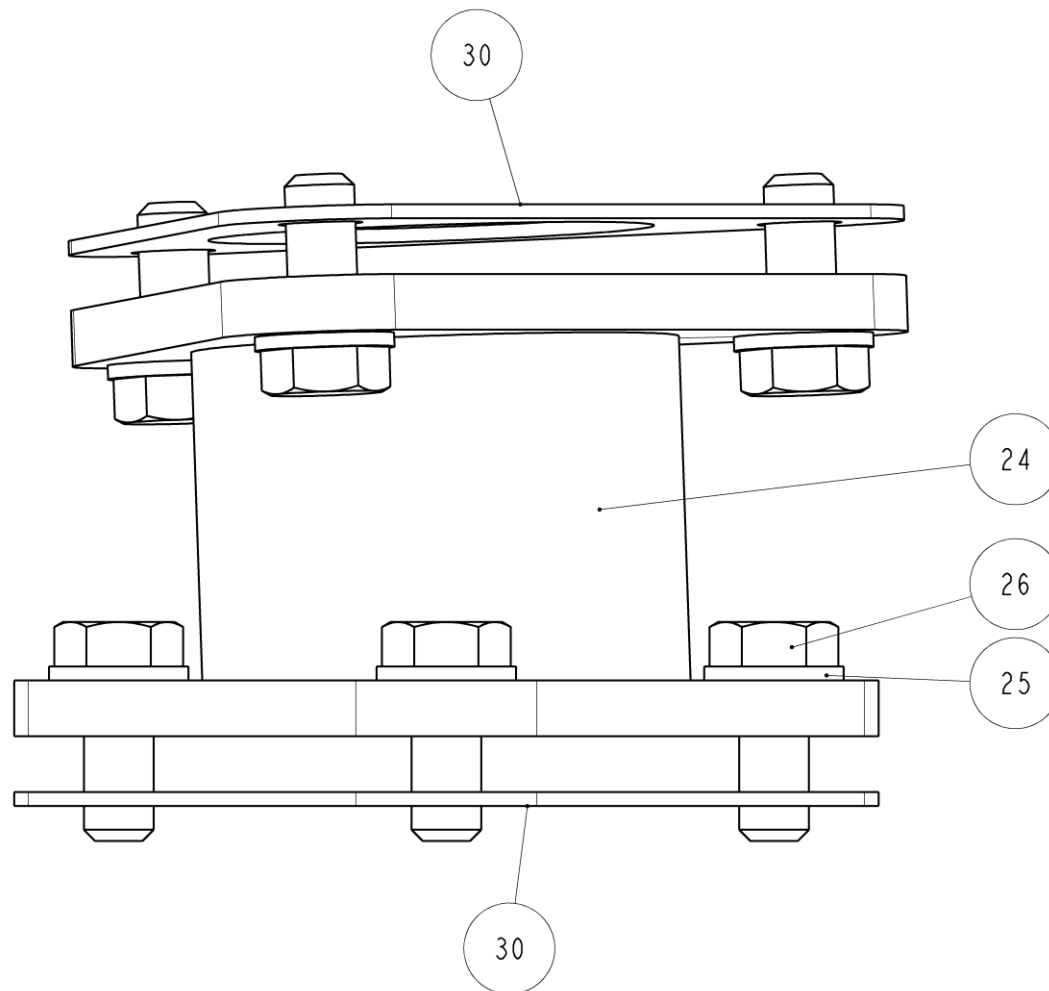

MADE FOR PERFORMANCE

CZ

Katalog náhradních dílů

GB

Spare parts catalog

Rám / bracket Zetor Crystal 4V 9 7751 222 5

Rám / bracket Zetor Crystal 4V 9 7751 222 5

Rám / bracket Zetor Crystal 4V 9 7751 222 5

Rám / bracket Zetor Crystal 4V 9 7751 222 5

Rám / bracket Zetor Crystal 4V 9 7751 222 5

Rám / bracket Zetor Crystal 4V 9 7751 222 5

Rám / bracket Zetor Crystal 4V 9 7751 222 5				
Pozice / Position	Objednací číslo / Order Number	Množství / Quantity	Název	Name
1	9 7737 679 5	1	Konzola levá	Bracket left
2	9 7737 680 5	1	Konzola pravá	Bracket right
3	0 7731 144 5	1	Příčka spodní	Bar bottom
4	9 8530 126 5	1	Příčka horní	Bar upper
5	0 8541 175 5	1	Nárazník levý	Fender left
6	0 8541 176 5	1	Nárazník pravý	Fender right
7	0 8520 069 5	2	Tyč	Rod
8	0 7732 829 5	2	Deska	Plate
9	9 8536 119 5	1	Doraz levý	Stop left
10	9 8536 120 5	1	Doraz pravý	Stop right
11	0 7730 636 5	6	Podložka	Washer
12	0274186	38	Podložka 16 RIPP	Washer 16 RIPP
13	0005849	9	Sroub M 16x40-8.8 ISO4017	Screw M 16x40-8.8 ISO4017
14	0005850	9	Sroub M 16x45-8.8 ISO4017	Screw M 16x45-8.8 ISO4017
15	0158917	19	Podložka 16 200HV	Washer 16 200HV
16	0117678	25	Šroub M 16x65-8.8 ISO4017	Screw M 16x65-8.8 ISO4017
17	0111419	3	Šroub M 16x60-8.8 ISO4017	Screw M 16x60-8.8 ISO4017
18	0004013	8	Podložka 14 RIPP	Washer 14 RIPP
19	0265562	4	Podložka 12 RIPP	Washer 12 RIPP
20	0005838	4	Šroub M 12x35-8.8 ISO4017	Screw M12x35-8.8 ISO4017
21	0008580	8	Šroub M14x195-8.8 ISO4014	Screw M14x195-8.8 ISO4014
22	0265584	12	Matice M 16	Nut M 16
23	0152779	1	Štítek	Label
24	9 8530 128 5	1	Trubka výfuku	Exhaust tube
25	0005810	6	Podložka 10 140HV	Washer 10 140HV