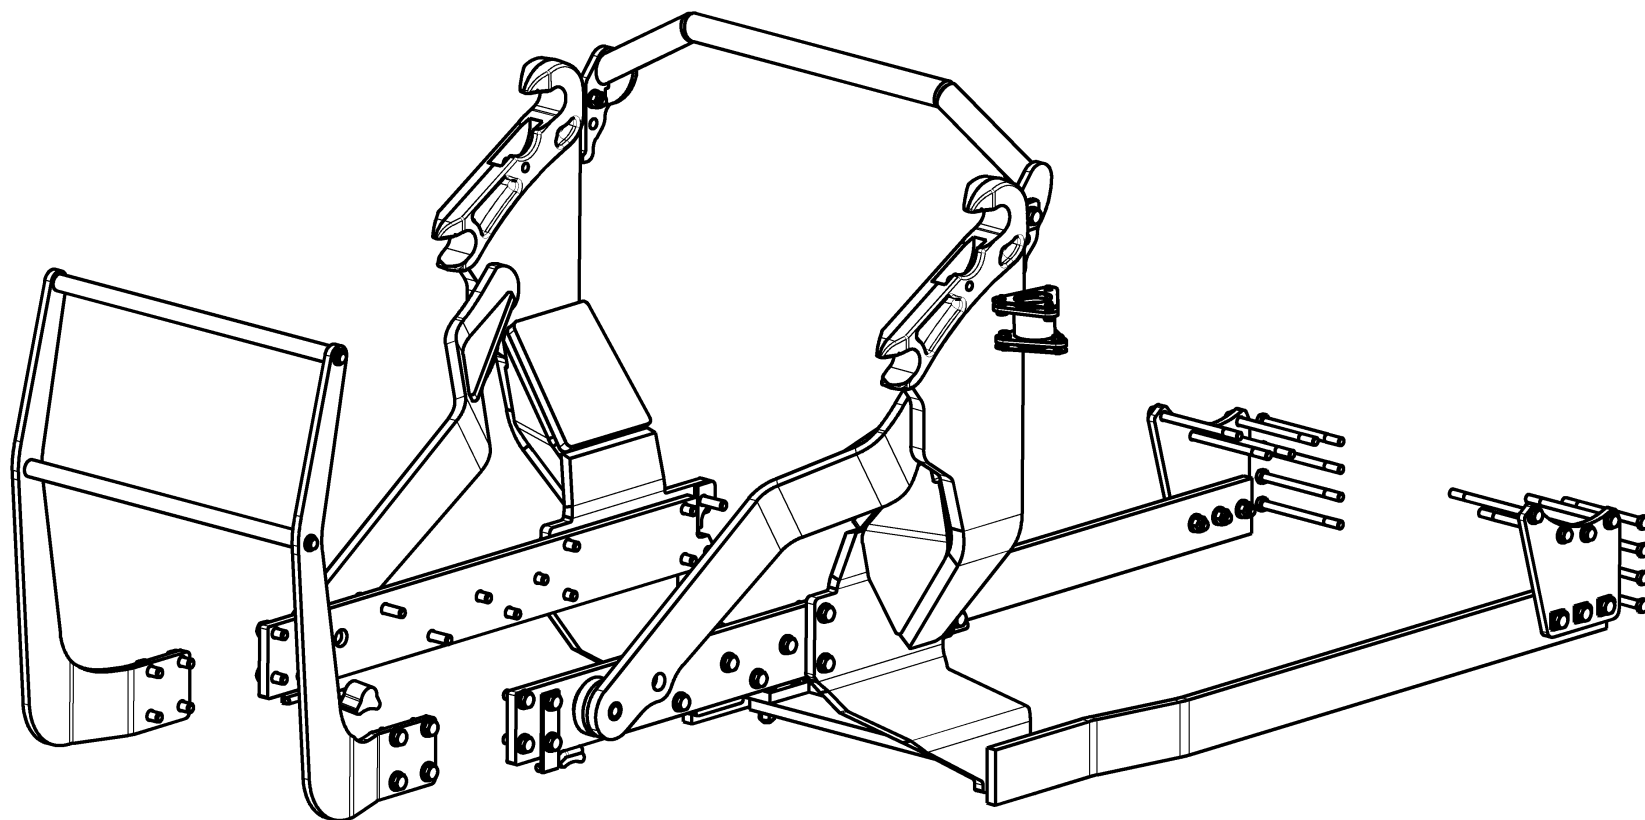

MADE FOR PERFORMANCE

CZ

Katalog náhradních dílů

GB

Spare parts catalog

Rám / bracket Zetor Crystal 4V 9 7751 222 5

Rám / bracket Zetor Crystal 4V 9 7751 222 5

Rám / bracket Zetor Crystal 4V 9 7751 222 5

Rám / bracket Zetor Crystal 4V 9 7751 222 5

Rám / bracket Zetor Crystal 4V 9 7751 222 5

Rám / bracket Zetor Crystal 4V 9 7751 222 5

Rám / bracket Zetor Crystal 4V 9 7751 222 5				
Pozice / Position	Objednací číslo / Order Number	Množství / Quantity	Název	Name
1	9 7737 679 5	1	Konzola levá	Bracket left
2	9 7737 680 5	1	Konzola pravá	Bracket right
3	0 7731 144 5	1	Příčka spodní	Bar bottom
4	9 8530 126 5	1	Příčka horní	Bar upper
5	0 8541 175 5	1	Nárazník levý	Fender left
6	0 8541 176 5	1	Nárazník pravý	Fender right
7	0 8520 069 5	2	Tyč	Rod
8	0 7732 829 5	2	Deska	Plate
9	9 8536 119 5	1	Doraz levý	Stop left
10	9 8536 120 5	1	Doraz pravý	Stop right
11	0 7730 636 5	6	Podložka	Washer
12	0274186	38	Podložka 16 RIPP	Washer 16 RIPP
13	0005849	9	Sroub M 16x40-8.8 ISO4017	Screw M 16x40-8.8 ISO4017
14	0005850	9	Sroub M 16x45-8.8 ISO4017	Screw M 16x45-8.8 ISO4017
15	0158917	19	Podložka 16 200HV	Washer 16 200HV
16	0117678	25	Šroub M 16x65-8.8 ISO4017	Screw M 16x65-8.8 ISO4017
17	0111419	3	Šroub M 16x60-8.8 ISO4017	Screw M 16x60-8.8 ISO4017
18	0004013	8	Podložka 14 RIPP	Washer 14 RIPP
19	0265562	4	Podložka 12 RIPP	Washer 12 RIPP
20	0005838	4	Šroub M 12x35-8.8 ISO4017	Screw M12x35-8.8 ISO4017
21	0008580	8	Šroub M14x195-8.8 ISO4014	Screw M14x195-8.8 ISO4014
22	0265584	12	Matice M 16	Nut M 16
23	0152779	1	Štítek	Label
24	9 8530 128 5	1	Trubka výfuku	Exhaust tube
25	0005810	6	Podložka 10 140HV	Washer 10 140HV