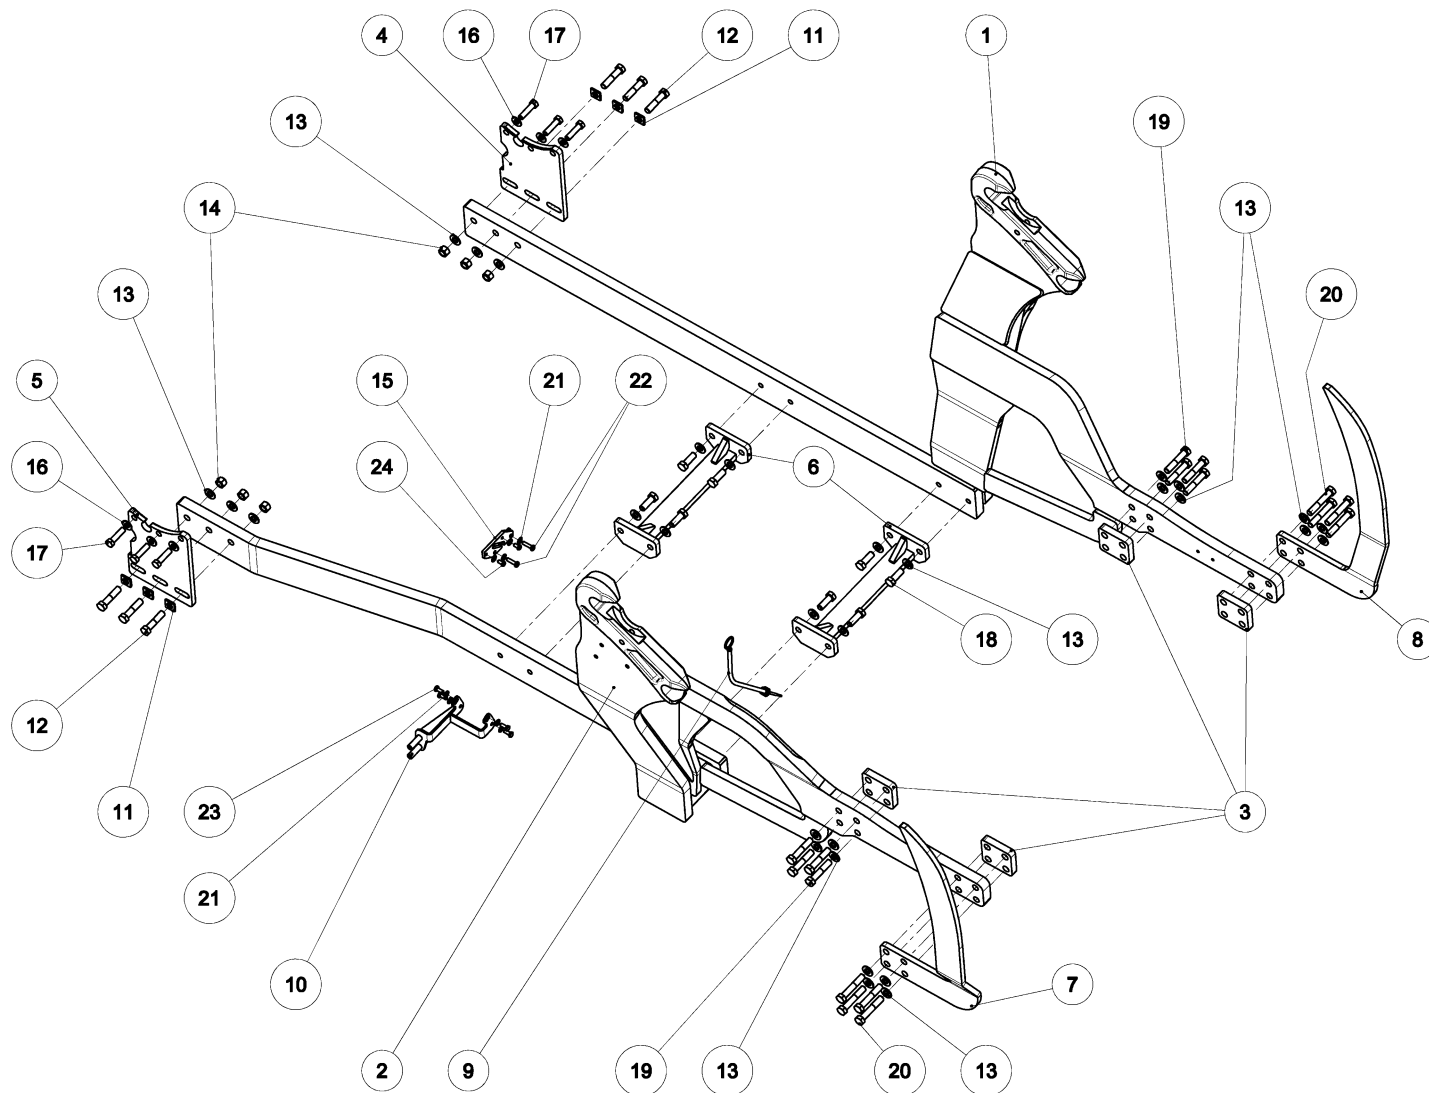

M A D E F O R P E R F O R M A N C E

CZ

Katalog náhradních dílů

GB

Spare parts catalog

Rám / bracket Zetor Proxima HS (Stage IV) 9 7751 241 5

Rám / bracket Zetor Proxima HS (Stage IV) 9 7751 241 5

Rám / bracket Zetor Proxima HS (Stage IV) 9 7751 241 5

Rám / bracket Zetor Proxima HS (Stage IV) 9 7751 241 5					
Pozice / Position	Objednací číslo / Order Number	Množství / Quantity	Název	Name	
1	9 7737 691 5	1	Konzola levá	Bracket left	
2	9 7737 692 5	1	Konzola pravá	Bracket right	
3	0 7732 731 5	4	Deska	Plate	
4	0 7732 766 5	1	Deska	Plate	
5	0 7732 767 5	1	Deska	Plate	
6	9 7736 607 5	2	Rozpěra	Brace	
7	0 8541 194 5	1	Nárazník pravý	Fender right	
8	0 8541 193 5	1	Nárazník levý	Fender left	
9	9 8914 006 5	1	Měrka oleje	Oil dip stick	
10	9 8530 130 5	1	Držák	Holder	
11	0 7730 636 5	6	Podložka	Washer	
12	0042779	6	Šroub M16x70-8.8-ISO4014	Screw M16x70-8.8-ISO4014	
13	0274186	30	Podložka 16 ripp	Washer 16 ripp	
14	0140822	6	Matice M16-8-DIN980	Nut M16-8-DIN980	
15	9 8530 131 5	1	Držák	Holder	
16	0004013	6	Podložka 14 ripp	Washer 14 ripp	
17	0009485	6	Šroub M14x55-10.9-ISO4014	Screw M14x55-10.9-ISO4014	
18	0005850	8	Šroub M16x45-8.8-ISO4017	Screw M16x45-8.8-ISO4017	
19	0036619	8	Šroub M16x80-10.9-ISO4014	Screw M16x80-10.9-ISO4014	
20	0009383	8	Šroub M16x90-10.9-ISO4014	Screw M16x90-10.9-ISO4014	
21	0263043	8	Podložka 8 ripp	Washer 8 ripp	
22	0046090	2	Šroub M8x30-10.9-ISO4017	Screw M8x30-10.9-ISO4017	
23	0005868	4	Šroub M8x20-8.8-ISO4017	Screw M8x20-8.8-ISO4017	
24	0006930	2	Šroub M8x16-10.9-ISO7380	Screw M8x16-10.9-ISO7380	