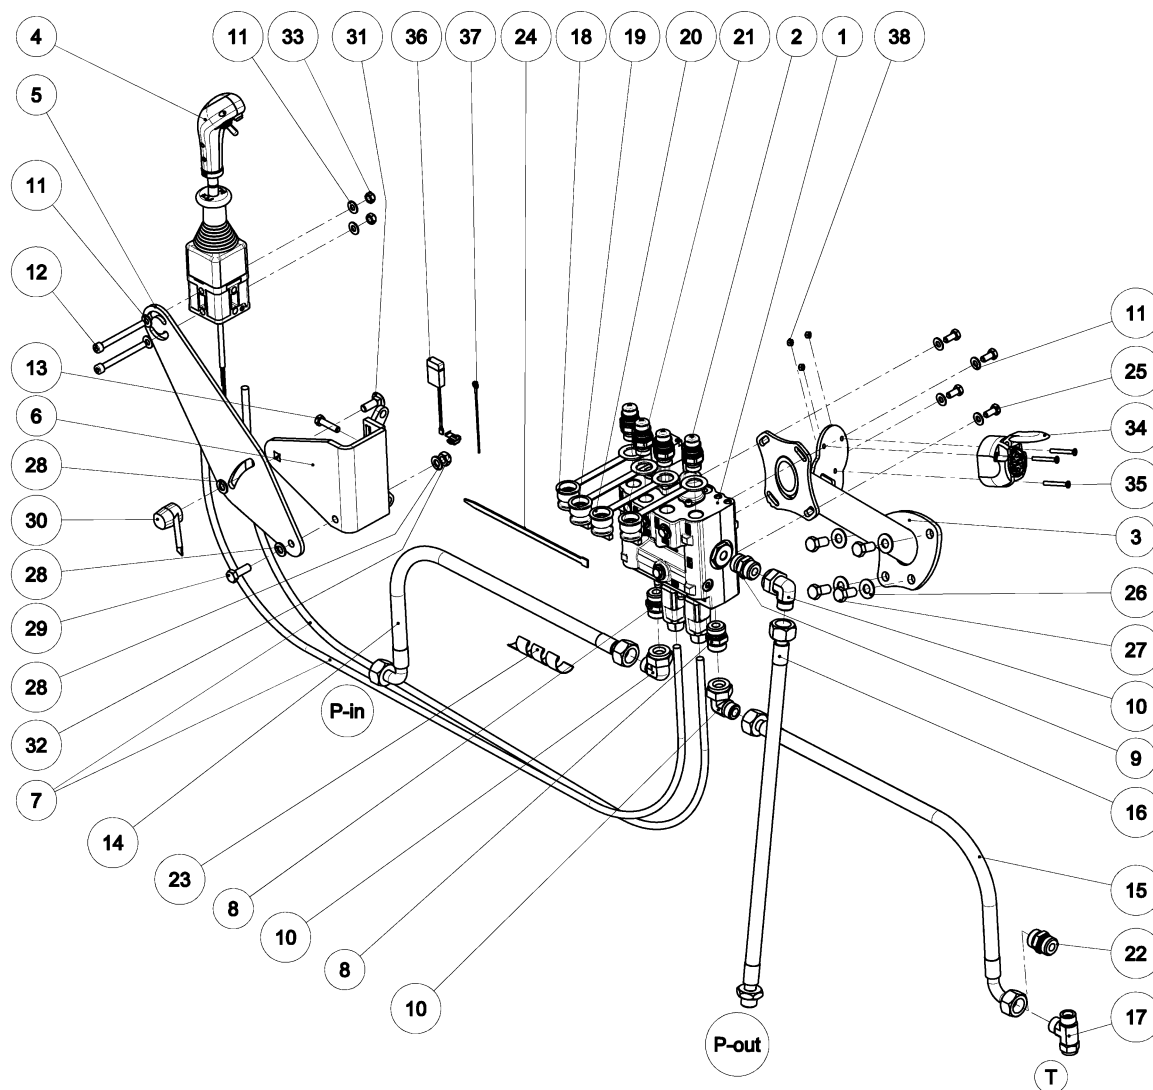

Ovládací hydraulika / hydraulics Zetor Forterra HSX (Stage IV) 9 8298 227 5

Ovládací hydraulika / hydraulics Zetor Forterra HSX (Stage IV) 9 8298 227 5				
Pozice / Position	Objednáací číslo / Order Number	Množství / Quantity	Název	Name
1	0002021	1	Rozvaděč RMB-202	Oil distributor RMB-202
2	0148676	4	Zástrčka 413448E ISO-12.5 G1/2-E	Nipple 413448E ISO-12.5 G1/2-E
3	9 8530 132 5	1	Držák rozvaděče	Holder of oil distributor
4	0005081	1	Ovladač IP-6055	Joystick IP-6055
5	0 8530 339 5	1	Držák	Holder
6	9 8540 040 5	1	Držák	Holder
7	0002097	2	Bowden 1,9m	Bowden 1,9m
8	0153274	2	Hrdlo 114186826	Intel branch 114186826
9	0147686	1	Hrdlo 111184826	Intel branch 111184826
10	0147279	3	Spojka LSSO2 18L	Connector LSSO2 18L
11	0263043	8	Podložka 8 RIPP	Washer 8 RIPP
12	0177342	2	Šroub M8x85-8.8-A2L-ISO-4762	Screw M8x85-8.8-A2L-ISO-4762
13	0005872	1	Šroub M8x35-8.8-A3L-ISO-4017	Screw M8x35-8.8-A3L-ISO-4017
14	0148038	1	Hadice 2SN DN16x2000-DKOL-M26x1,5 / DKOL90-M22x1,5	Hose 2SN DN16x2000-DKOL-M26x1,5 / DKOL90-M22x1,5
15	0148489	1	Hadice 2SN DN16x2300-DKOL-M26x1,5 / DKOL90-M22x1,5	Hose 2SN DN16x2300-DKOL-M26x1,5 / DKOL90-M22x1,5
16	0148049	1	Hadice 2SN DN16x2000-DKOL-M26x1,5 / CEL-M22x1,5	Hose 2SN DN16x2000-DKOL-M26x1,5 / CEL-M22x1,5
17	0147202	1	Spojka 376811522	Connector 376811522
18	0146586	1	Prachovka zástrčky 6223 modrá	Dust cover 6233 blue
19	0146608	1	Prachovka zástrčky 6225 zelená	Dust cover 6225 green
20	0146597	1	Prachovka zástrčky 6224 žlutá	Dust cover 6224 yellow
21	0146575	1	Prachovka zástrčky 6222 červená	Dust cover 6222 red
22	0145409	1	Hrdlo 094152222	Intel branch 094152222
23	0152988	0,1 kg	Trubicová pružina	Tube spring
24	0034595	6	Pásek stahovací CB 7,6x300	Tape PVC CB 7,6x300