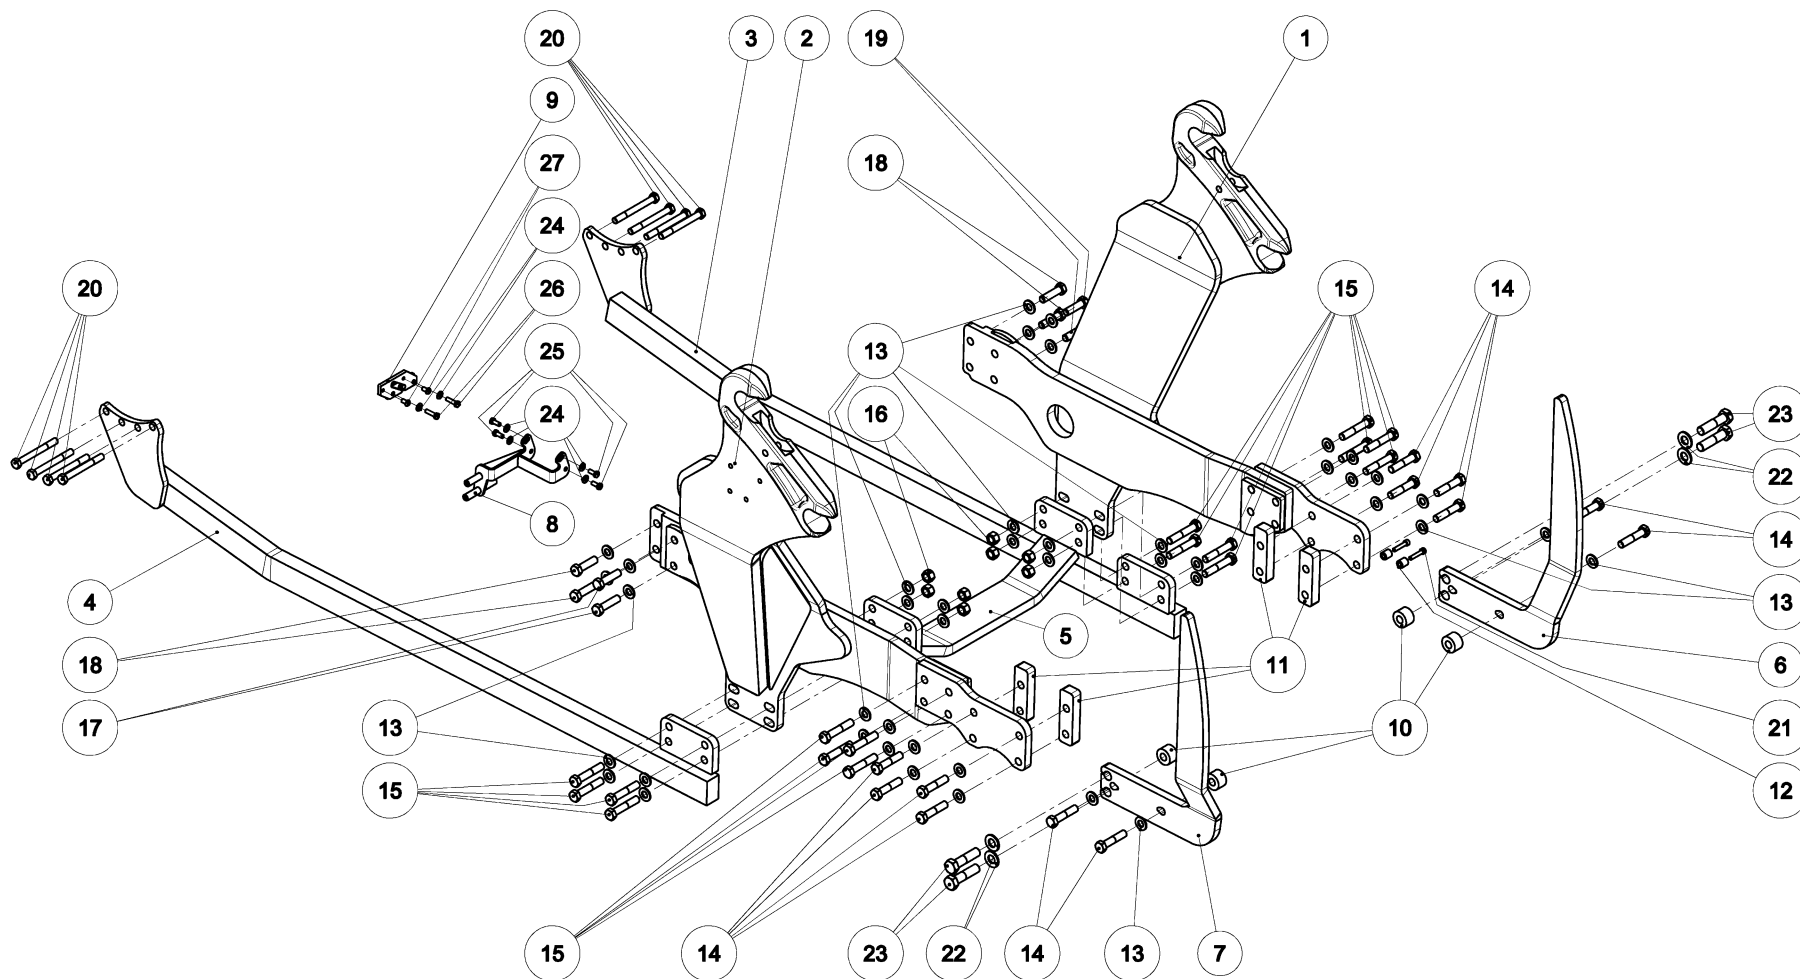

Rám / bracket Zetor Forterra HSX (Stage IV) 9 7751 240 5

Rám / bracket Zetor Forterra HSX (Stage IV) 9 7751 240 5

Rám / bracket Zetor Forterra HSX (Stage IV) 9 7751 240 5				
Pozice / Position	Objednáací číslo / Order Number	Množství / Quantity	Název	Name
1	9 7737 687 5	1	Konzola levá	Bracket left
2	9 7737 688 5	1	Konzola pravá	Bracket right
3	9 7736 780 5	1	Protažení levé	Elongation left
4	9 7736 781 5	1	Protažení pravé	Elongation right
5	9 7736 782 5	1	Rozpěra	Brace
6	0 8541 189 5	1	Nárazník levý	Fender left
7	0 8541 190 5	1	Nárazník pravý	Fender right
8	9 8530 130 5	1	Držák	Holder
9	9 8530 131 5	1	Držák	Holder
10	0 7720 339 5	4	Podložka	Washer
11	0 8532 108 5	4	Podložka	Washer
12	0 7433 105 5	2	Podložka	Washer
13	0274186	44	Podložka 16 ripp	Washer 16 ripp
14	0211816	12	Šroub M16x75-10.9-ISO4014	Screw M16x75-10.9-ISO4014
15	0051172	16	Šroub M16x85-8.8-ISO4014	Screw M16x85-8.8-ISO4014
16	0005805	8	Matice M16-8-ISO4032	Nut M16-8-ISO4032
17	0085459	2	Šroub M16x65-10.9-ISO4014	Screw M16x65-10.9-ISO4014
18	0084623	4	Šroub M16x60-10.9-ISO4014	Screw M16x60-10.9-ISO4014
19	0006138	2	Šroub M16x55-10.9-ISO4017	Screw M16x55-10.9-ISO4017
20	0141427	8	Šroub M14x130-10.9-ISO4014	Screw M14x130-10.9-ISO4014
21	0074404	2	Šroub M8x40-8.8-ISO4762	Screw M8x40-8.8-ISO4762
22	0073788	4	Podložka 20 ripp	Washer 20 ripp
23	0178541	4	Šroub M20x80-10.9-ISO4014	Screw M20x80-10.9-ISO4014
24	0263043	6	Podložka 8 ripp	Washer 8 ripp
25	0005868	4	Šroub M8x20-8.8-ISO4017	Screw M8x20-8.8-ISO4017
26	0046090	2	Šroub M8x30-10.9-ISO4017	Screw M8x30-10.9-ISO4017
27	0006930	2	Šroub M8x16-10.9-ISO7380	Screw M8x16-10.9-ISO7380