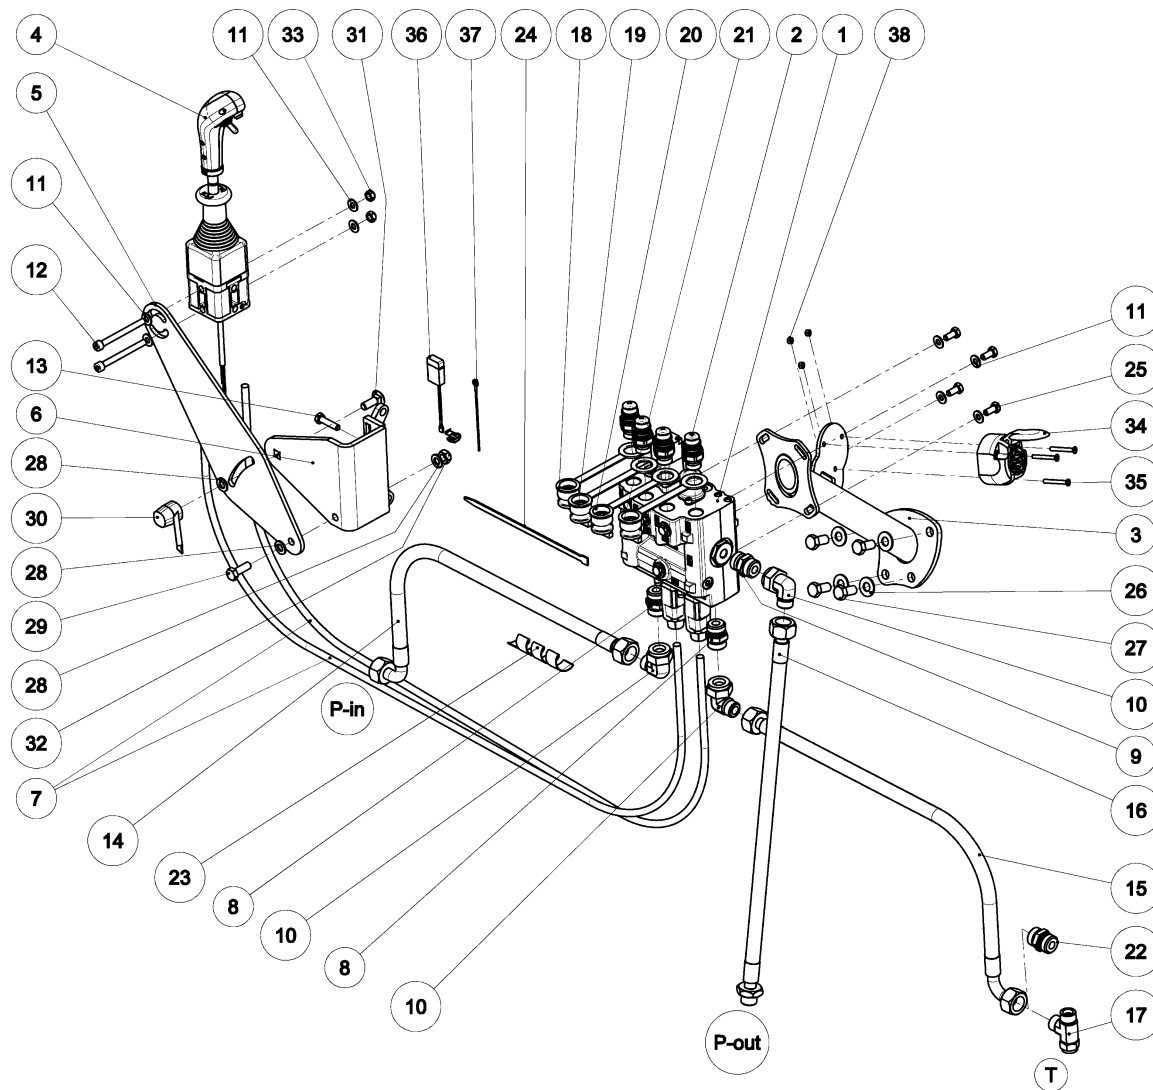

Ovládací hydraulika / hydraulics Zetor Forterra HSX a CL (Stage IV) 9 8298 227 5

| Ovládací hydraulika / hydraulics Zetor Forterra HSX a CL (Stage IV) 9 8298 227 5 | | | | |
|--|---------------------------------|---------------------|--|--|
| Pozice / Position | Objednáací číslo / Order Number | Množství / Quantity | Název | Name |
| 1 | 0002021 | 1 | Rozvaděč RMB-202 | Oil distributor RMB-202 |
| 2 | 0148676 | 4 | Zástrčka 413448E ISO-12.5 G1/2-E | Nipple 413448E ISO-12.5 G1/2-E |
| 3 | 9 8530 132 5 | 1 | Držák rozvaděče | Holder of oil distributor |
| 4 | 0005081 | 1 | Ovladač IP-6055 | Joystick IP-6055 |
| 5 | 0 8530 339 5 | 1 | Držák | Holder |
| 6 | 9 8540 040 5 | 1 | Držák | Holder |
| 7 | 0002097 | 2 | Bowden 1,9m | Bowden 1,9m |
| 8 | 0153274 | 2 | Hrdlo 114186826 | Intel branch 114186826 |
| 9 | 0147686 | 1 | Hrdlo 111184826 | Intel branch 111184826 |
| 10 | 0147279 | 3 | Spojka LSSO2 18L | Connector LSSO2 18L |
| 11 | 0263043 | 8 | Podložka 8 RIPP | Washer 8 RIPP |
| 12 | 0177342 | 2 | Šroub M8x85-8.8-A2L-ISO-4762 | Screw M8x85-8.8-A2L-ISO-4762 |
| 13 | 0005872 | 1 | Šroub M8x35-8.8-A3L-ISO-4017 | Screw M8x35-8.8-A3L-ISO-4017 |
| 14 | 0148038 | 1 | Hadice 2SN DN16x2000-DKOL-M26x1,5 / DKOL90-M22x1,5 | Hose 2SN DN16x2000-DKOL-M26x1,5 / DKOL90-M22x1,5 |
| 15 | 0148489 | 1 | Hadice 2SN DN16x2300-DKOL-M26x1,5 / DKOL90-M22x1,5 | Hose 2SN DN16x2300-DKOL-M26x1,5 / DKOL90-M22x1,5 |
| 16 | 0148049 | 1 | Hadice 2SN DN16x2000-DKOL-M26x1,5 / CEL-M22x1,5 | Hose 2SN DN16x2000-DKOL-M26x1,5 / CEL-M22x1,5 |
| 17 | 0147202 | 1 | Spojka 376811522 | Connector 376811522 |
| 18 | 0146586 | 1 | Prachovka zástrčky 6223 modrá | Dust cover 6233 blue |
| 19 | 0146608 | 1 | Prachovka zástrčky 6225 zelená | Dust cover 6225 green |
| 20 | 0146597 | 1 | Prachovka zástrčky 6224 žlutá | Dust cover 6224 yellow |
| 21 | 0146575 | 1 | Prachovka zástrčky 6222 červená | Dust cover 6222 red |
| 22 | 0145409 | 1 | Hrdlo 094152222 | Intel branch 094152222 |
| 23 | 0152988 | 0,1 kg | Trubicová pružina | Tube spring |
| 24 | 0034595 | 6 | Pásek stahovací CB 7,6x300 | Tape PVC CB 7,6x300 |