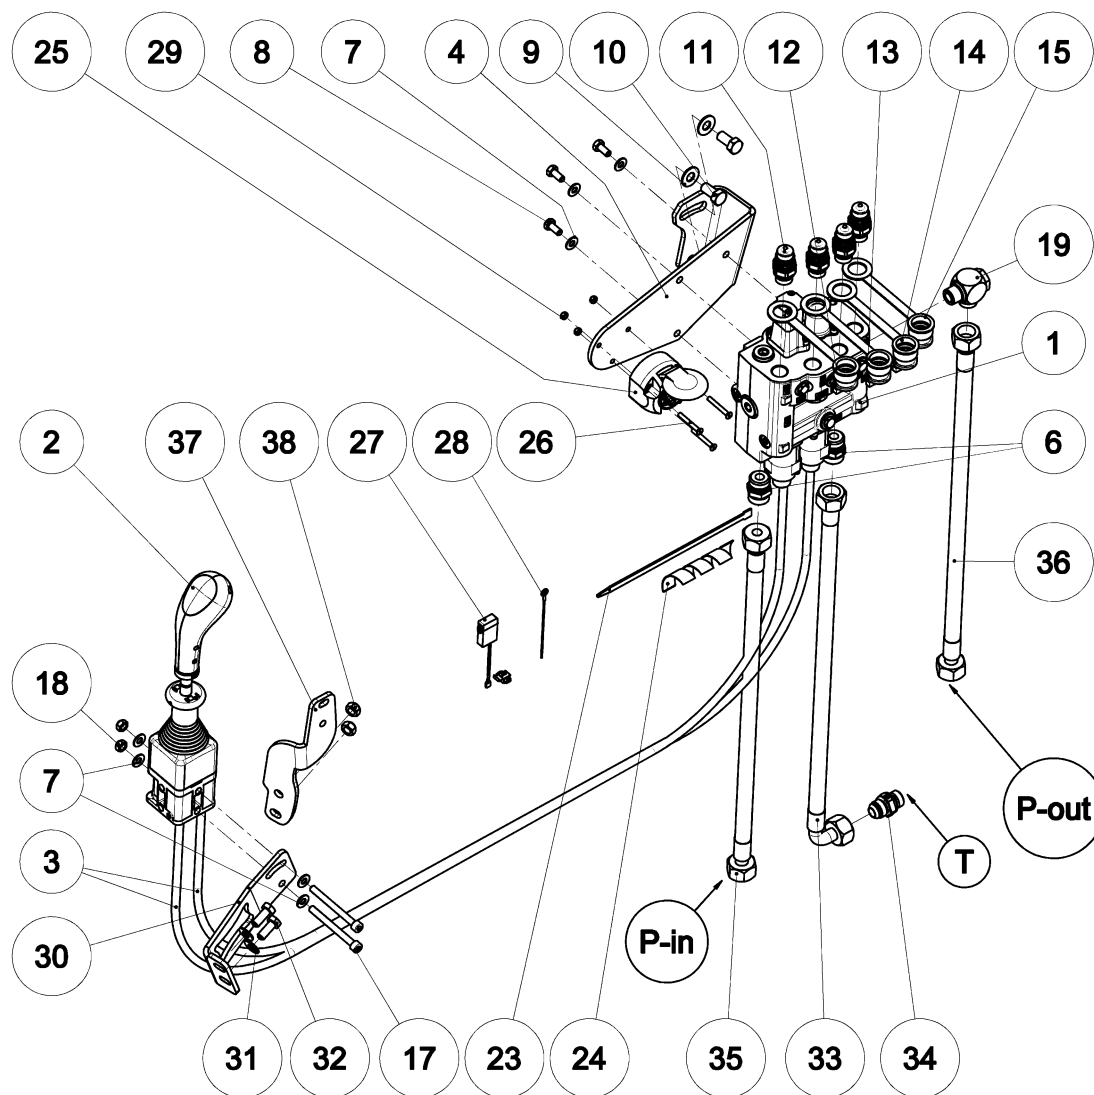

Ovládací hydraulika / hydraulics Kubota M9960, M5091, M5111 9 8298 212 5

Ovládací hydraulika / hydraulics Kubota M9960, M5091, M5111 9 8298 212 5				
Pozice / Position	Objednáací číslo / Order Number	Množství / Quantity	Název	Name
1	0002021	1	Rozvaděč RMB-202	Oil distributor RMB-202
2	0005081	1	Ovladač IP-6055	Joystick IP-6055
3	0002097	2	Bowden 1,9m	Bowden 1,9m
4	0 8541 164 5	1	Držák rozvaděče	Holder of oil distributor
6	0145398	2	Hrdlo 114156822	Intel branch 114156822
7	0263043	7	Podložka 8 RIPP	Washer 8 RIPP
8	0141163	3	Šroub M8x18-5.6-A2L-ISO-4017	Screw M8x18-5.6-A2L-ISO-4017
9	0265562	2	Podložka 12 RIPP	Washer 12 RIPP
10	0366619	2	Šroub M12x25-8.8-A3L-ISO-4017	Screw M12x25-8.8-A3L-ISO-4017
11	0148676	4	Zástrčka 413448E ISO-12.5 G1/2-E	Nipple 413448E ISO-12.5 G1/2-E
12	0146586	1	Prachovka zástrčky 6223 modrá	Dust cover 6233 blue
13	0146608	1	Prachovka zástrčky 6225 zelená	Dust cover 6225 green
14	0146597	1	Prachovka zástrčky 6224 žlutá	Dust cover 6224 yellow
15	0146575	1	Prachovka zástrčky 6222 červená	Dust cover 6222 red
17	0177342	2	Šroub M8x85-8.8-A2L-ISO-4762	Screw M8x85-8.8-A2L-ISO-4762
18	0258082	2	Matice M8-8-A3C-ISO-7042	Nut M8-8-A3C-ISO-7042
19	0149292	1	Přípojka 8077 4822	Couplings 8077 4822
23	0034595	6	Pásek stahovací CB 7,6x300	Tape PVC CB 7,6x300
24	0152988	0,2 kg	Trubicová pružina	Tube spring
25	0146916	1	Zásuvka 7 POLOVA 12 V	Drawer 7 12 V
26	0306801	3	Šroub M5x40-5.8-A2L-ISO-2009	Screw M5x40-5.8-A2L-ISO-2009
27	0145409	1	Hrdlo 094152222	Intel branch 094152222
28	9 8916 060 5	1	Pojistka	Fuse
29	9 8916 053 5	1	Vodič	Cable