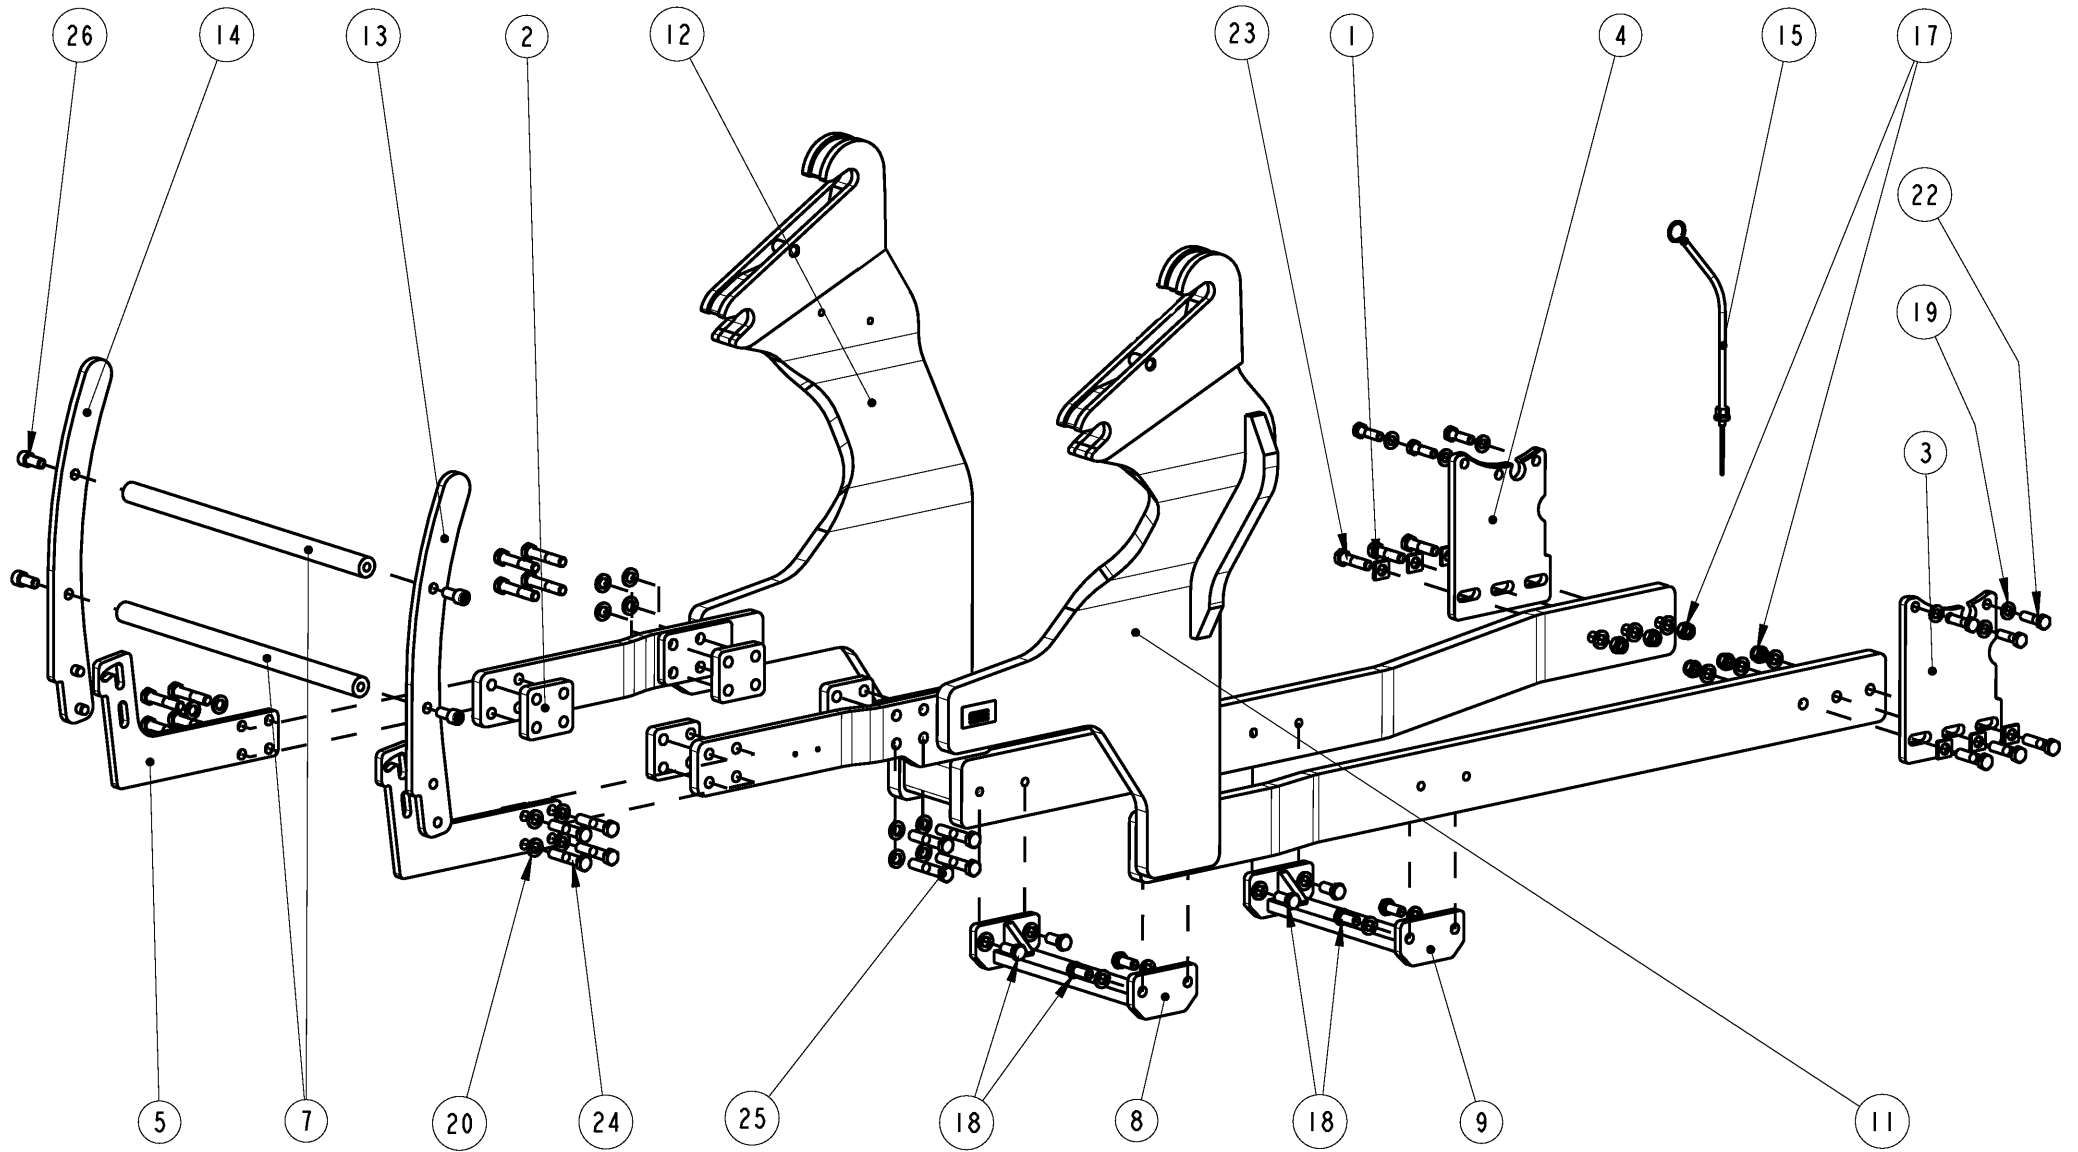

Hydraulics Proxima New 2008 - 532982981605 - V009515

Pozice	Interní číslo	Objednací číslo	Množství	Název	Name
Position	Internal number	Order Number	Quantity		
1	M003395		1	Rozvaděč CV152	Oil distributor CV152
2	V009516	532985300725	1	Držák rozvaděče	Oil distributor holder
3	M003904		2	Bowden 2400	Bowden 2400
4	M003439		1	Ovladač IP3377	Joystick IP3377
5	M003398		2	Rychlospojka	Quick acting clutch
6	M003399		2	Spojka	Inlet branch
7	M000142			Hadice termofitová modrá	Strip blue
8	M000144			Hadice termofitová zelená	Strip green
9	M000143			Hadice termofitová žlutá	Strip yellow
10	M000141			Hadice termofitová červená	Strip red
11	M000933		2	Spojka	Inlet branch
12	M001012		3	Šroub M 8x20-5.6-A2L	Bolt M 8x20-5.6-A2L
14	M000158		3	Hrdlo přímé	Inlet branch
15	M000928		1	Spojka	Inlet branch
16	M000155		1	Hrdlo přímé	Inlet branch
17	V004040	532092300405	1	Podložka	Washer
18	V003589	532085401255	1	Držák	Holder
19	V003587	532085401265	1	Držák	Holder
20	M001014		2	Šroub M 8x30-5.6-A2L	Bolt M 8x30-5.6-A2L
21	M000555		4	Matice 6HR M-6-A2L	Nut 6HR M-6-A2L
22	M000708		7	Podložka 8	Washer 8
23	M000738		5	Podložka 8	Washer 8
24	M002239		2	Šroub M 8x80-4.8-A2L	Bolt M 8x80-4.8-A2L
25	M000741		3	Podložka 12	Washer 12
26	M002707		2	Hadice DN 12x1900	Hose DN 12x1900
27	M002709		1	Hadice DN 12x2400	Hose DN 12x2400
28	M001030		3	Šroub M12x25-5.6-A3L	Bolt M12x25-5.6-A3L
29	M002018			Těsnění	Deckle strap
30	M002158		4	Krytka GPN	Cap GPN
31	V004563	532085302665	1	Konzola	Bracket
33	M000612		3	Vázací páska PVC 25cm	Strip PVC 25cm
34	M001010		2	Šroub M 8x16-5.6-A2L	Bolt M 8x16-5.6-A2L
45	M000817		1	Prachovka modrá	Dust cover blue
46	M000819		1	Prachovka zelená	Dust cover green
47	M000818		1	Prachovka žlutá	Dust cover yellow
48	M000816		1	Prachovka červená	Dust cover red