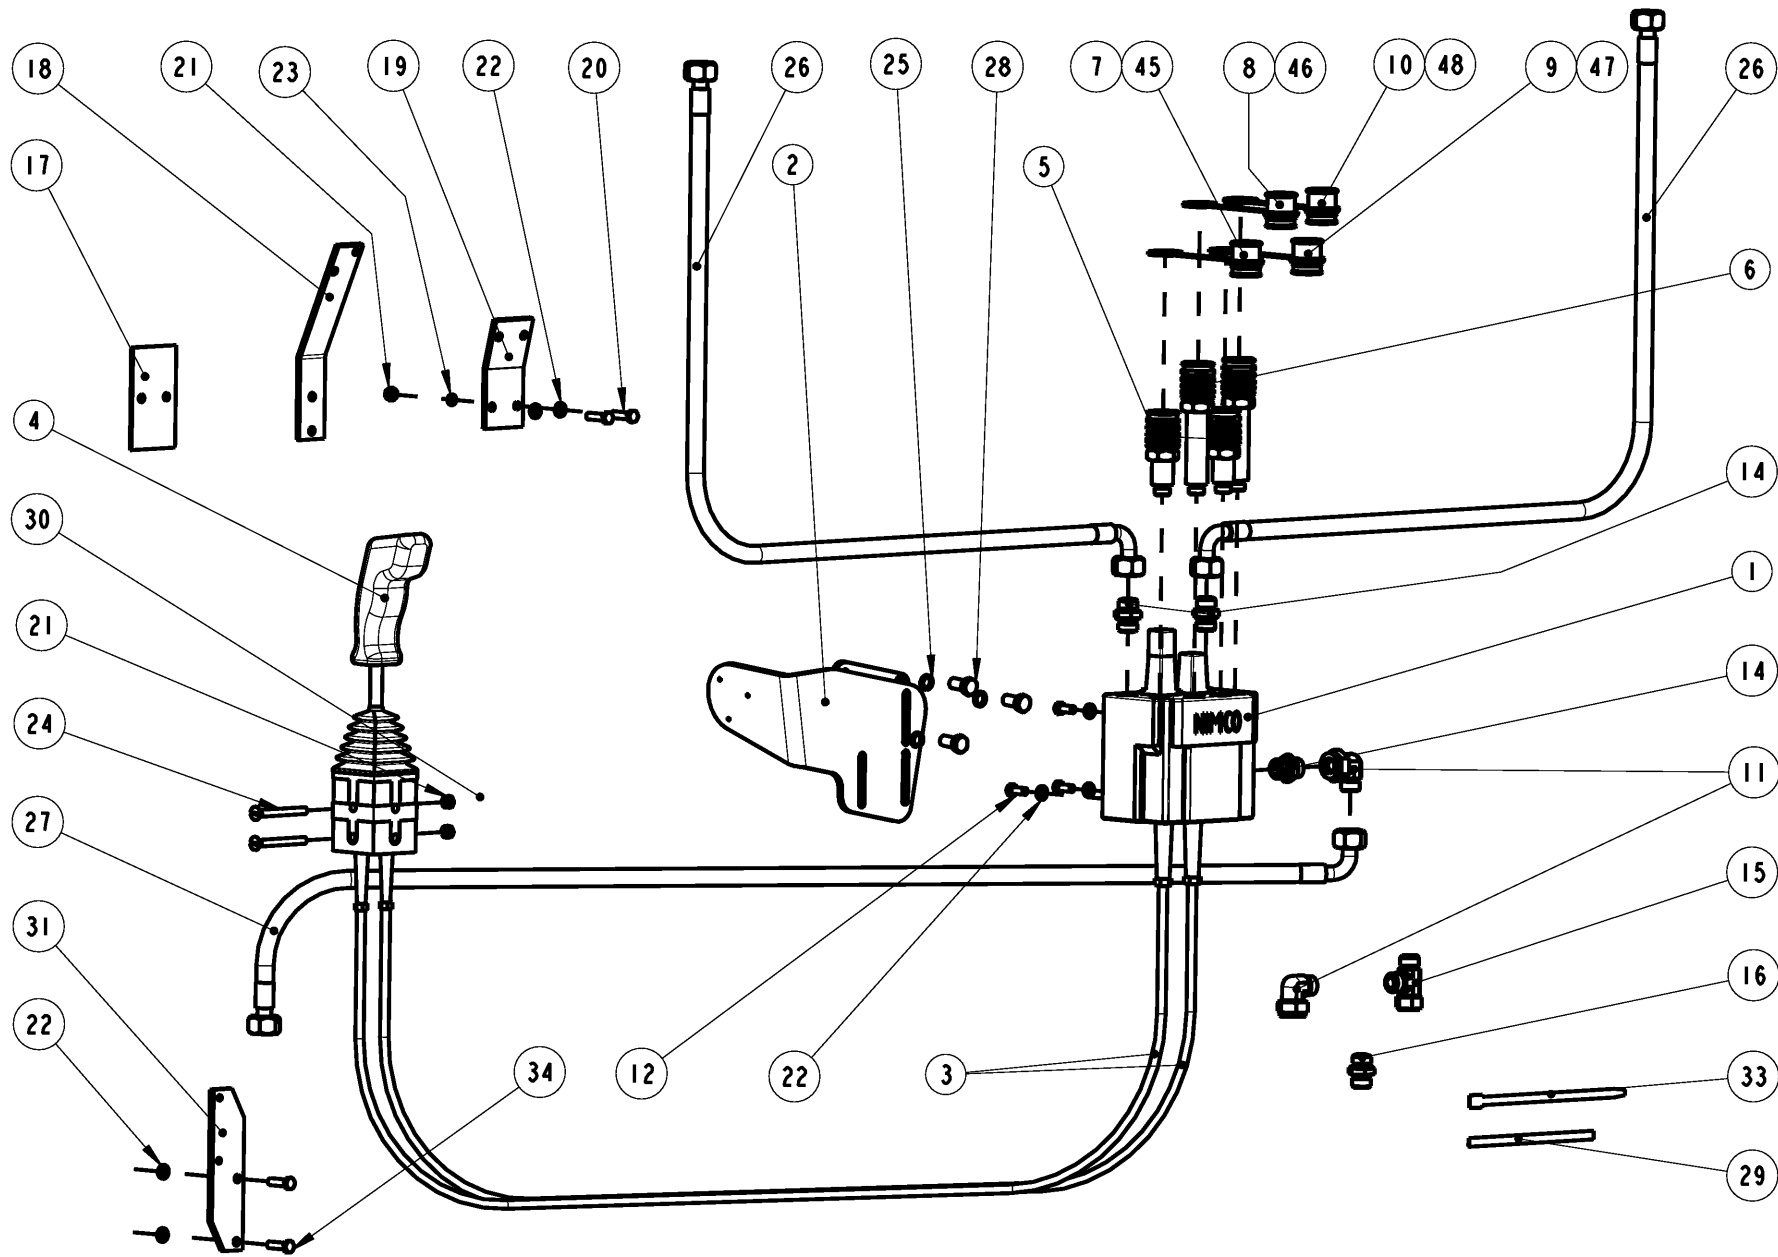

Hydraulika Proxima New 2008 - 532982981605 - V009515

Hydraulics Proxima New 2008 - 532982981605 - V009515

Pozice	Interní číslo	Objednací číslo	Množství	Název	Name
Position	Internal number	Order Number	Quantity		
1	M003395		1	Rozvaděč CV152	Oil distributor CV152
2	V009516	532985300725	1	Držák rozvaděče	Oil distributor holder
3	M003904		2	Bowden 2400	Bowden 2400
4	M003439		1	Ovladač IP3377	Joystick IP3377
5	M003398		2	Rychlospojka	Quick acting clutch
6	M003399		2	Spojka	Inlet branch
7	M000142			Hadice termofitová modrá	Strip blue
8	M000144			Hadice termofitová zelená	Strip green
9	M000143			Hadice termofitová žlutá	Strip yellow
10	M000141			Hadice termofitová červená	Strip red
11	M000933		2	Spojka	Inlet branch
12	M001012		3	Šroub M 8x20-5.6-A2L	Bolt M 8x20-5.6-A2L
14	M000158		3	Hrdlo přímé	Inlet branch
15	M000928		1	Spojka	Inlet branch
16	M000155		1	Hrdlo přímé	Inlet branch
17	V004040	532092300405	1	Podložka	Washer
18	V003589	532085401255	1	Držák	Holder
19	V003587	532085401265	1	Držák	Holder
20	M001014		2	Šroub M 8x30-5.6-A2L	Bolt M 8x30-5.6-A2L
21	M000555		4	Matice 6HR M-6-A2L	Nut 6HR M-6-A2L
22	M000708		7	Podložka 8	Washer 8
23	M000738		5	Podložka 8	Washer 8
24	M002239		2	Šroub M 8x80-4.8-A2L	Bolt M 8x80-4.8-A2L
25	M000741		3	Podložka 12	Washer 12
26	M002707		2	Hadice DN 12x1900	Hose DN 12x1900
27	M002709		1	Hadice DN 12x2400	Hose DN 12x2400
28	M001030		3	Šroub M12x25-5.6-A3L	Bolt M12x25-5.6-A3L
29	M002018			Těsnění	Deckle strap
30	M002158		4	Krytka GPN	Cap GPN
31	V004563	532085302665	1	Konzola	Bracket
33	M000612		3	Vázací páska PVC 25cm	Strip PVC 25cm
34	M001010		2	Šroub M 8x16-5.6-A2L	Bolt M 8x16-5.6-A2L
45	M000817		1	Prachovka modrá	Dust cover blue
46	M000819		1	Prachovka zelená	Dust cover green
47	M000818		1	Prachovka žlutá	Dust cover yellow
48	M000816		1	Prachovka červená	Dust cover red