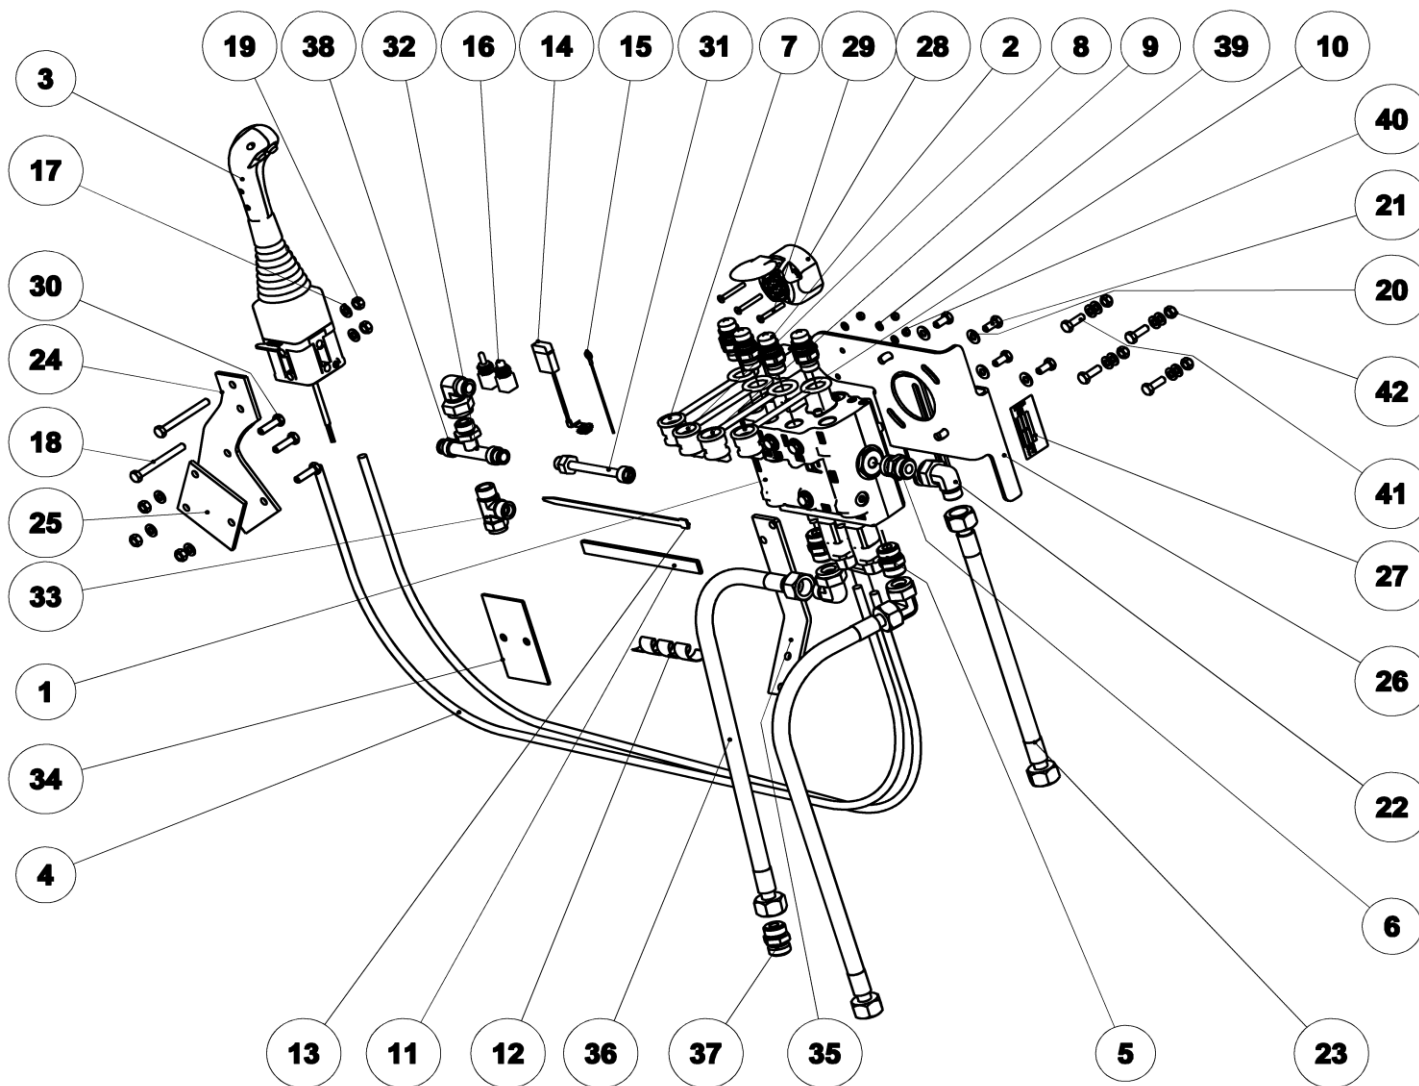

MADE FOR PERFORMANCE

CZ

Katalog náhradních dílů

GB

Spare parts catalog

Ovládací hydraulika / hydraulics Zetor 6340

9 8298 202 5

Pozice/ Position	Objednáací číslo / Order Number	Množství/ Quantity	Název	Name
1	0002021	1	Rozvaděč RMB 202	Oil distributor RMB 202
2	0148676	4	Zástrčka 413448E ISO-12.5	Bolt 413448E ISO-12.5
3	0227337	1	Ovladač IP-6018	Joystick IP-6018
4	0004330	2	Bowden IP-731846/ 2,2m	Bowden IP-731846/ 2,2m
5	0145398	2	HRDLO PHER2 114156822	Intel Branch PHER2 114156822
6	0145420	1	HRDLO PRIME 111154822	Intel Branch 111154822
7	0146586	1	Prachovka zástrčky 6223 modrá	Dust cover 6233 blue
8	0146608	1	Prachovka zástrčky 6225 zelená	Dust cover 6225 green
9	0146597	1	Prachovka zástrčky 6224 žlutá	Dust cover 6224 yellow
10	0146575	1	Prachovka zástrčky 6222 červená	Dust cover 6222 red
11	0108680	0,2 m	Lišta S 7216 PND21	Fixing strip S 7216 PND21
12	0152988	0,1 Kg	Trubicová pružina	Tube spring
13	0034595	6	Pásek stahovací CB 7,6x300	Tape PVC CB 7,6x300
14	9 8916 060 5	1	Pojistka	Fuse
15	9 8916 053 5	1	Vodič	Cable
16	0003971	1	Mikrospínače IP-8633	Kit Micro switch IP-8633
17	0140899	5	Podložka 8-200 HV-A2	Washer 8-200 HV-A2
18	0290741	2	Šroub M 8x80-5.8-A2L	Screw M 8x80-5.8-A2L
19	0725791	5	Matice M 8-8-A2C+L	Nut M 8-8-A2C+L
20	0263043	4	Podložka A 8-flZn-480h RIPP	Washer A 8-flZn-480h RIPP
21	0141163	4	Šroub M 8x18-5.6-A2L	Screw M 8x18-5.6-A2L
22	0147246	4	SPOJKA L STAV.3565152215	Intel Branch 3565152215
23	0004346	1	Hadice 2SN 12x2000 DKOL/DKOL	Hose 2SN 12x2000 DKOL/DKOL
24	0 8541 068 5	1	Držák ovladače	Holder of Joystick
25	0 8530 178 5	1	Podložka	Washer
26	0 8541 157 5	1	Držák rozvaděče	Holder of oil distributor
27	0152779	1	Štítek AHN 00 1504	Štítek AHN 00 1504
28	0146916	1	Zásuvka 7 POLOVA 12 V	Drawer 7 12 V
29	0306801	3	Šroub M 5x40-5.8-A2L	Screw M 5x40-5.8-A2L
30	0035134	3	Šroub M 8x30-8.8-A2C	Screw M 8x30-8.8-A2C
31	0 9823 009 5	1	Připojka	Connector
32	9 9026 037 5	1	T-kus	Intel branch T
33	0147202	1	Spojka 376811522	Intel Branch 376811522
34	0 9230 040 5	1	Podložka	Washer
35	0 8540 125 5	1	Držák	Holder
36	0216931	2	Hadice 2SN 12x1600 DKOL/DKOL	Hose 2SN 12x1600 DKOL/DKOL
37	0145409	1	Hrdlo prime 094152222	Intel Branch 094152222
38	0152394	2	Paska šroubovaná PAL 20-32	Wrapper PAL 20-32
39	0614207	3	Podložka 5-200 HV-A3L	Washer 5-200 HV-A3L
40	0062799	3	MATICE M 5-8-A3C	Nut M 5-8-A3C
41	0323840	4	SROUB M 8x25-8.8-A3C	Screw M 8x25-8.8-A3C
42	0258082	4	MATICE M 8-8-A3C	Nut M 8-8-A3C+