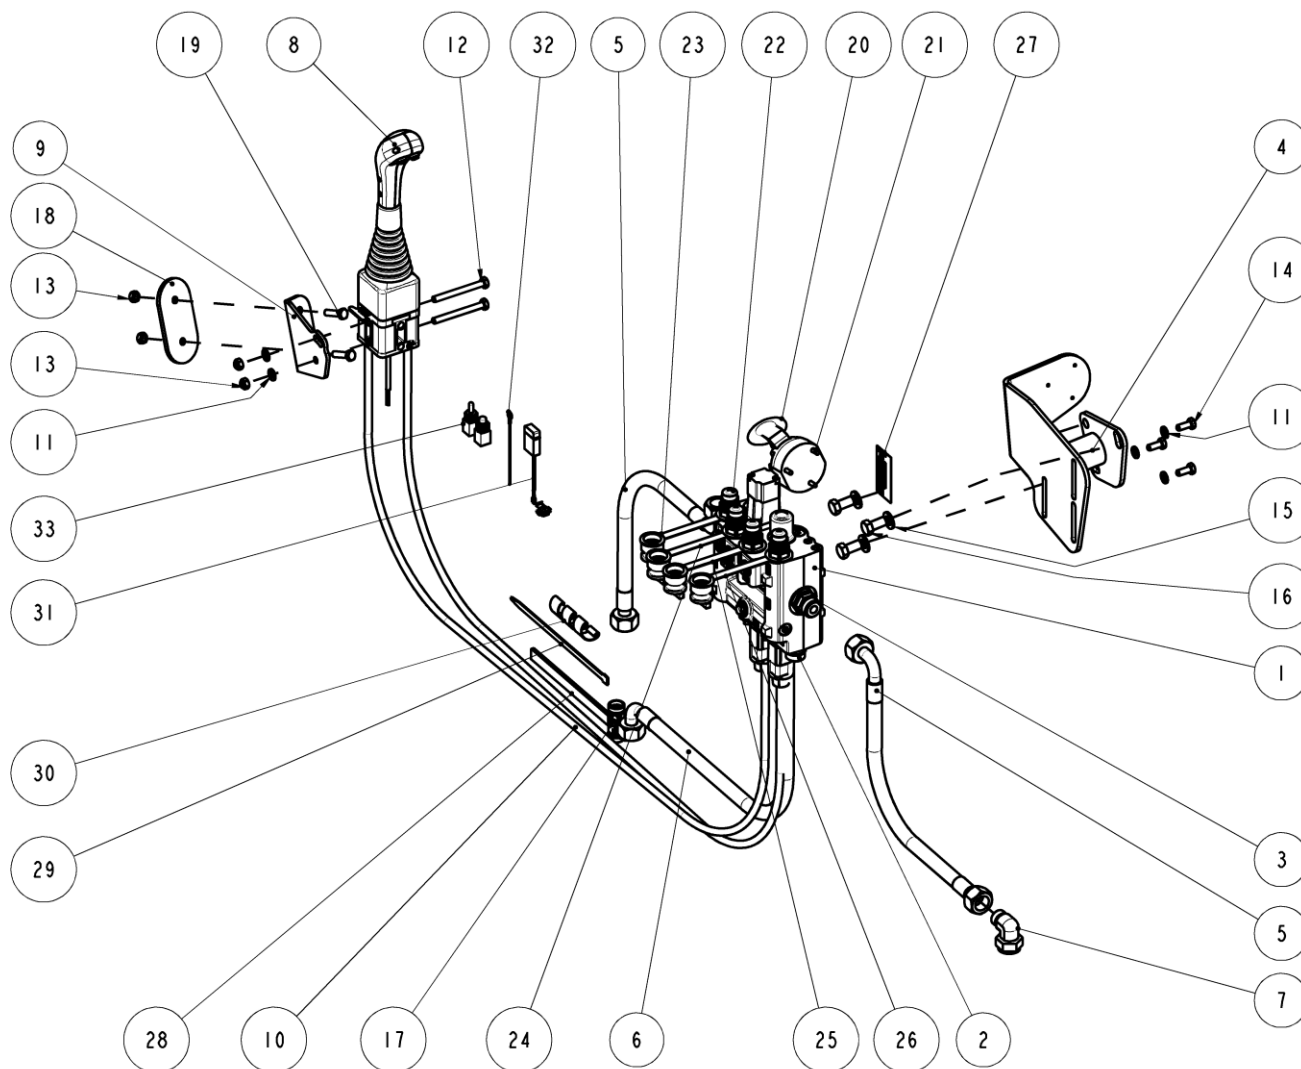

Ovládací hydraulika Zetor Major 9 8298 198 5

Ovládací hydraulika Zetor Major 9 8298 198 5

Ovládací hydraulika Zetor Major - 9 8298 198 5				
Hydraulics Zetor Major - 9 8298 198 5				
Pozice/ Position	Objednací číslo / Order Number	Množství/ Quantity	Název	Name
1	0002021	1	Rozvaděč RMB 202	Oil distributor RMB 202
2	0145398	2	HRDLO PHER2 114156822	Inlet branch PHER2 114156822
3	0145420	1	HRDLO PRIME 111154822	Inlet branch 111154822
4	9 8530 101 5	1	Držák rozvaděče	Hoder of oil distributor
5	0149677	2	Hadice 2SN 12x1900 DKL90/DKL	Hose 2SN 12x1900 DKL90/DKL
6	0148203	1	Hadice 2SN 12x2200 DKL/DKL90°	Hose 2SN 12x2200 DKL/DKL90°
7	0147246	1	Spojka L STAV.3565152215	Intel branch L STAV.3565152215
8	0227337	1	Ovladač IP-6018	Joystick IP-6018
9	0 8540 147 5	1	Držák	Holder
10	0002097	2	Bowden IP-731846/ 1,9m	Bowden IP-731846/ 1,9m
11	0140899	5	Podložka 8-200 HV-A2	Washer 8-200 HV-A2
12	0290741	2	Šroub M 8x80-5.8-A2L	Screw M 8x80-5.8-A2L
13	0258082	4	Matice M 8-8-A3C+L	Nut M 8-8-A3C+L
14	0321651	3	Šroub M 8x20-8.8-A3C+L	Screw M 8x20-8.8-A3C+L
15	0013926	3	Podložka 12-A3L	Washer 12-A3L
16	0366619	3	Šroub M 12x25-8.8-A3C+L	Screw M 12x25-8.8-A3C+L
17	0147345	1	Spojka T3765152215	Intel branch T3765152215
18	0 8532 080 5	1	Podložka	Washer
19	0172095	2	Šroub M 8x30-8.8-A2K	Screw M 8x30-8.8-A2K
20	0146916	1	Zásuvka 7 POLOVA 12 V	Drawer 7 12 V
21	0306801	3	Šroub M 5x40-5.8-A2L	Screw M 5x40-5.8-A2L
22	0148676	4	Zástrčka 413448E ISO-12.5	Bolt 413448E ISO-12.5
23	0146586	1	Prachovka zástrčky 6223 modrá	Dust cover 6233 blue
24	0146608	1	Prachovka zástrčky 6225 zelená	Dust cover 6225 green
25	0146597	1	Prachovka zástrčky 6224 žlutá	Dust cover 6224 yellow
26	0146575	1	Prachovka zástrčky 6222 červená	Dust cover 6222 red
27	0152779	1	Štítek AHN 00 1504	Štítek AHN 00 1504
28	0108680	0,2 m	Lišta S 7216 PND21	Fixing strip S 7216 PND21
29	0034595	6	Pásek stahovací CB 7,6x300	Tape PVC blafl CB 7,6x300
30	0152988	0,2 m	Trubicová pružina	Tube spring
31	9 8916 060 5	1	Pojistka	Fuse
32	9 8916 053 5	1	Vodič	Cable
33	0003971	1	Mikrospínače IP-8633	Kit Micro switch IP-8633