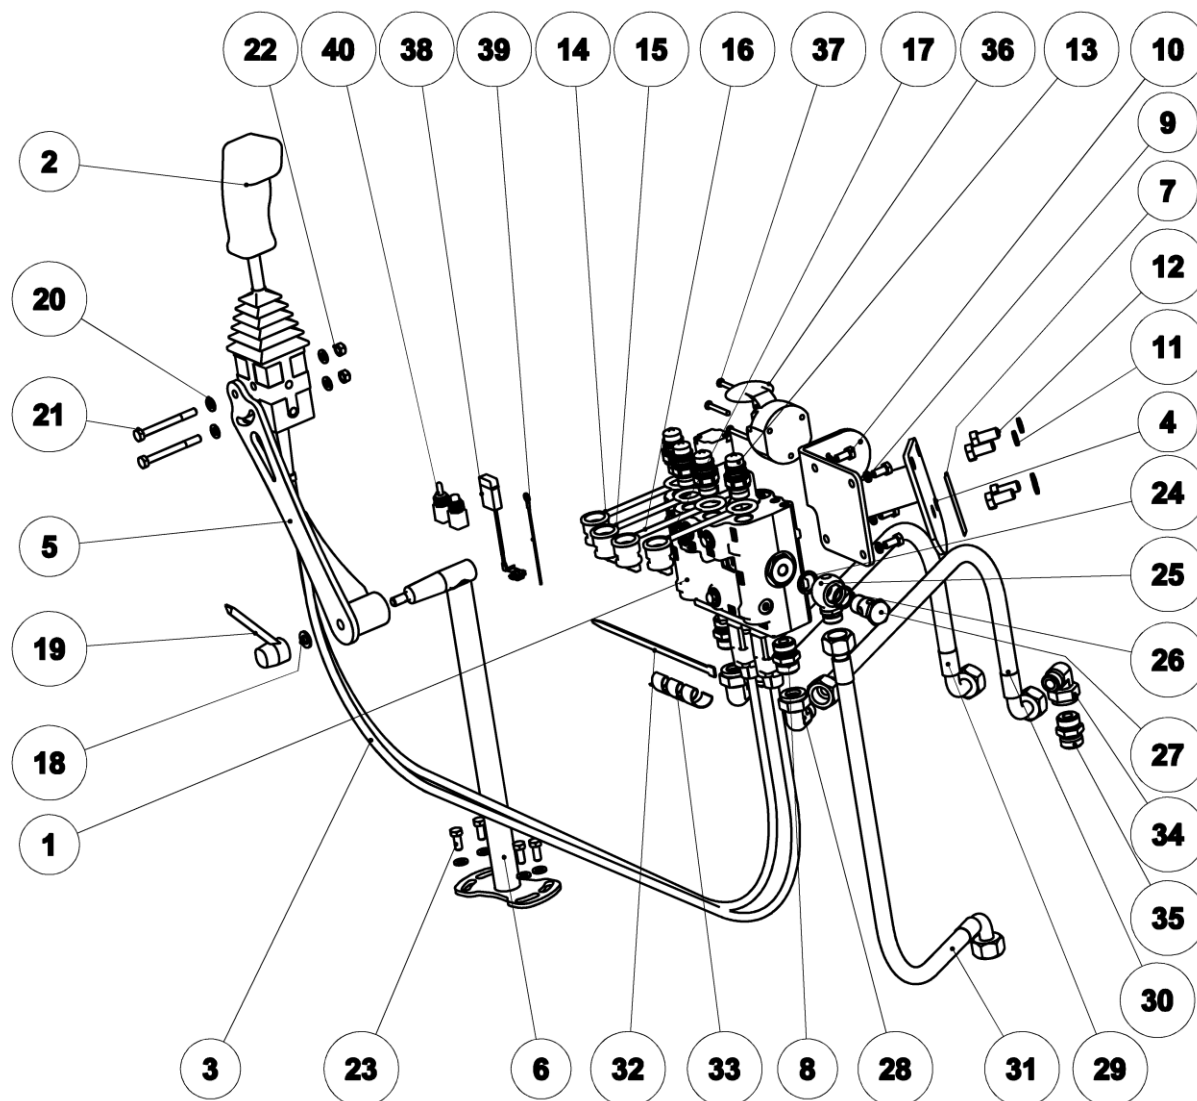

## Ovládací hydraulika / hydraulics CASE 105U 9 8298 193 5

Ovládací hydraulika Case 105 U - 9 8298 193 5					
Hydraulics Case 105 U - 9 8298 193 5					
Pozice/ Position	Objednací číslo / Order Number	Množství/ Quantity	Název	Name	
1	0002021	1	Rozvaděč RMB 202	Oil distributor RMB 202	
2	0002575	1	Ovladač IP-6045	Joystick IP-6045	
3	0 9980 004 5	2	Bowden IP-731833	Bowden IP-731833	
4	9 8530 097 5	1	Držák rozvaděče	Holder of oil distributor	
5	9 8530 081 5	1	Držák ovladače	Holder of Joystick	
6	9 8530 095 5	1	Držák ovaldače	Holder of Joystick	
7	0152779	1	Štítek AHN 001504	Label AHN 001504	
8	0153274	2	HRDLO 114186826	Intel Branch 114186826	
9	0140998	4	PODLOŽKA 8-A3L	Washer 8-A3L	
10	0141163	4	Šroub M 8x18-5.6-A2L	Screw M 8x18-5.6-A2L	
11	0013926	4	PODLOŽKA 12-A3L	Washer 12-A3L	
12	0011572	4	SROUB M 12x25-8.8-A3L	Screw M 12x25-8.8-A3L	
13	0148676	4	Zástrčka 413448E	Bolt 413448E	
14	0146586	1	Prachovka zástrčky 6223 modrá	Dust cover 6233 blue	
15	0146608	1	Prachovka zástrčky 6225 zelená	Dust cover 6225 green	
16	0146597	1	Prachovka zástrčky 6224 žlutá	Dust cover 6224 yellow	
17	0146575	1	Prachovka zástrčky 6222 červená	Dust cover 6222 red	
18	0397925	1	Podložka 10,5-180 HV-A3C	Washer 10,5-180 HV-A3C	
19	0 9980 001 5	1	Rukojeť černá	Black lever	
20	0140899	8	Podložka 8-200 HV-A2L	Washer 8-200 HV-A2L	
21	0290741	2	Šroub M 8x80-5.8-A2L	Screw M 8x80-5.8-A2L	
22	0258082	2	Maticе M 8-8-A3C+L	Nut M 8-8-A3C+L	
23	0022935	4	SROUB M 8x20-4.6-A2L	Screw M 8x20-4.6-A2L	
24	0172722	1	CU-KROUZEK 7327-2115	CU-Ring 7327-2115	
25	0178816	1	OKO 7474.4018	Eye 7474.4018	
26	0172700	1	CU-KROUZEK 7327-2215	CU-Ring 7327-2215	
27	0172689	1	SROUB DUTY 7093.2248	Hollow Screw 7093.2248	
28	0147279	2	SPOJKA LSS02 356518	Intel branch LSS02 356518	
29	0004852	1	HAD 2SN 16x1200 DKOLM26x1,5/ORFS 1.3/16"	Hose 2SN 16x1200 DKOLM26x1,5/ORFS 1.3/16"	
30	0002590	1	HAD 2SN 16x2500DKOLM26x1,5/DKOL90M22x1,5	Hose 2SN 16x2500DKOLM26x1,5/DKOL90M22x1,5	
31	0004853	1	HAD 2SN 16x2200DKOLM27x1,5/ORFS90 1.3/16	Hose 2SN 16x2200DKOLM27x1,5/ORFS90 1.3/16	
32	0034595	6	Pásek stahovací CB 7,6x300	Tape PVC blaf CB 7,6x300	
33	0152988	1Kg	Trubicová pružina	Tube spring	
34	0147246	1	SPOJKA L STAV.3565152215	Intel branch 3565152215	
35	0145409	1	HRDLO PRIME 094152222	Intel branch 094152222	
36	0146916	1	Zásuvka 7 POLOVA 12 V	Drawer 7 12 V	
37	0306801	3	Šroub M 5x40-5.8-A2L	Screw M 5x40-5.8-A2L	
38	9 8916 060 5	1	Pojistka	Fuse	
39	9 8916 053 5	1	Vodič	Cable	
40	0003971	1	Mikrosřpnače IP-8633	Kit Micro switch IP-8633	