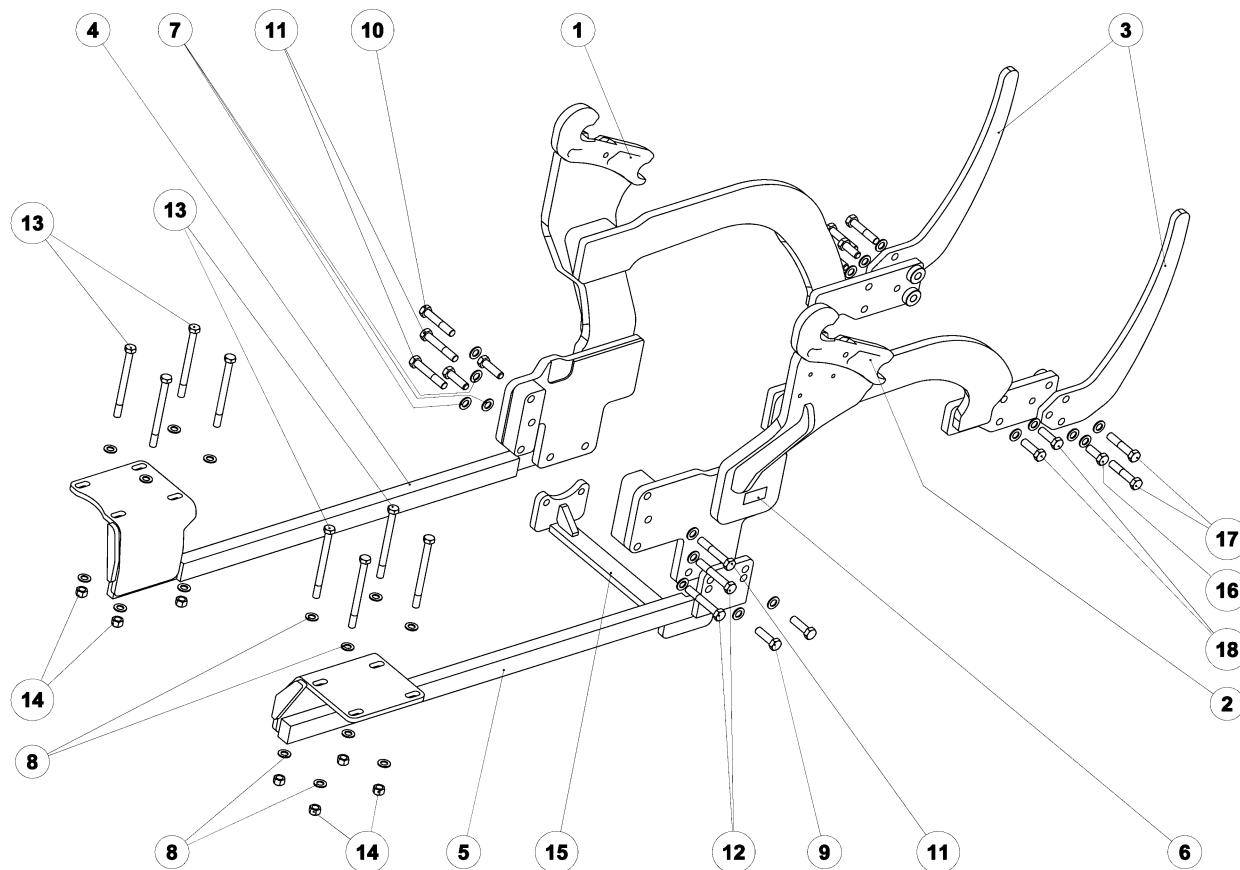

MADE FOR PERFORMANCE

CZ

Katalog náhradních dílů

GB

Spare parts catalog

Rám / bracket Case 85A 9 7751 217 5

Rám / bracket Case 85A 9 7751 217 5

## Rám / bracket Case 85A 9 7751 217 5

Rám / bracket Case 85A 9 7751 217 5				
Pozice / Position	Objednáací číslo / Order Number	Množství / Quantity	Název	Name
1	9 7737 644 5	1	Konzola levá	Bracket left
2	9 7737 645 5	1	Konzola pravá	Bracket right
3	0 7733 023 5	2	Nárazník	Fender
4	9 7737 659 5	1	Protažení levé	Extension left
5	9 7737 599 5	1	Protažení pravé	Extension right
6	0152779	1	Štítek AHN 001504	Label AHN 001504
7	0140921	20	Podložka 20	Waher 20
8	0141702	16	Podložka 18	Washer 18
9	0282535	4	Šroub M20x70	Screw M20x70
10	0141361	1	Šroub M20x110	Screw M20x110
11	0172392	3	Šroub M20x120	Screw M20x120
12	0047344	2	Šroub M20x130	Screw M20x130
13	0002469	8	Šroub M18x210	Screw M18x210
14	0208263	8	Matice M18	Nut M18
15	9 7736 754 5	1	Rozpěra	
16	0002579	2	Šroub M20x55	Screw M20x55
17	0000096	4	Šroub M20x1,5x100	Screw M20x1,5x100
18	0005767	4	Šroub M20x1,5x65	Screw M20x1,5x65
19	0402490	2	Šroub M12x200	Screw M12x200
20	0204809	4	Podložka 12	Washer 12
21	0279070	2	Matice M12	Nut M12