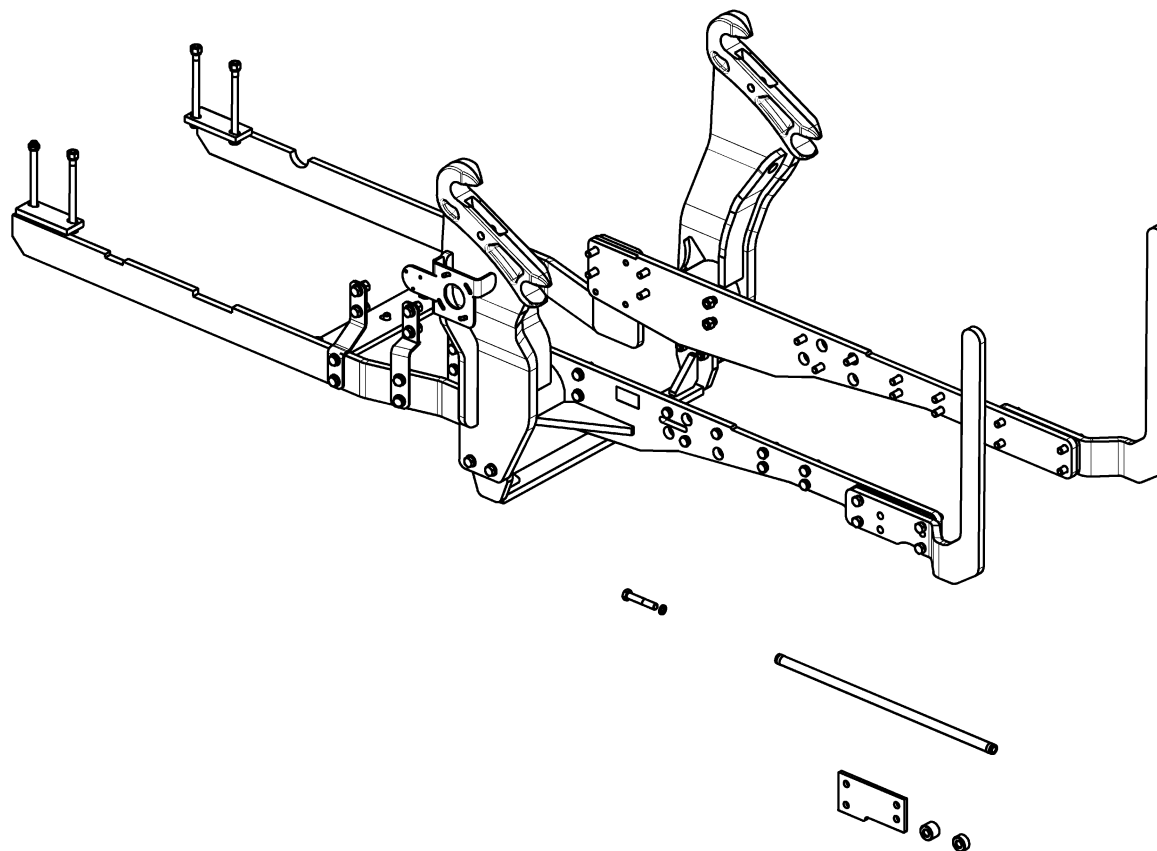

MADE FOR PERFORMANCE

CZ

Katalog náhradních dílů

GB

Spare parts catalog

Rám / bracket Belarus 952.4

9 7751 206 5

Rám / bracket Belarus 952.4 9 7751 206 5

Rám / bracket Belarus 952.4 9 7751 206 5

Rám / bracket Belarus 952.4 9 7751 206 5

Rám / bracket Belarus 952.4 9 7751 206 5				
Pozice / Position	Objednací číslo / Order Number	Množství / Quantity	Název	Name
1	0 7731 040 5	2	Podložka	Washer
2	0 8541 147 5	1	Nárazník levý	Fender left
3	0 8541 148 5	1	Nárazník pravý	Fender right
4	0613272	70	Podložka 16 DIN 7980	Washer 16 DIN 7980
5	0158917	26	Podložka 16 ISO 7089	Washer 16 ISO 7089
6	0 7730 475 5	1	Deska rozpěry	Plate
7	0 7741 239 5	1	Držák	Holder
8	9 7736 375 5	1	Držák	Holder
9	9 7736 541 5	1	Rozpěra	Strut
10	9 7737 227 5	1	Vzpera leva	Strut left
11	9 7737 228 5	1	Vzpera prava	Strut right
12	9 7737 618 5	1	Konzola leva	Bracket left
13	9 7737 619 5	1	Konzola prava	Bracket right
14	0152779	1	Stítek AHN 00 1504	Label AHN 00 1504
15	0018612	6	Sroub M16x35-8.8-ISO4017	Screw M16x35-8.8-ISO4017
16	0367499	6	Šroub M16x40-8.8-ISO4017	Screw M16x40-8.8-ISO4017
17	0357665	26	Šroub M16x50-8.8-ISO4017	Screw M16x50-8.8-ISO4017
18	0110066	4	Šroub M16x55-8.8-ISO4017	Screw M16x55-8.8-ISO4017
19	0141515	1	Šroub M16x200-8.8-ISO4014	Screw M16x200-8.8-ISO4014
20	0019525	3	Šroub M16x220-8.8-DIN931	Screw M16x220-8.8-DIN931

Rám / bracket Belarus 920.4 (920.3) 9 7751 206 5

Rám / bracket Belarus 952.4 9 7751 206 5				
Pozice / Position	Objednáací číslo / Order Number	Množství / Quantity	Název	Name
21	0612414	1	Matice M16-05-ISO4035	Nut M16-05-ISO4035
22	0013156	23	Matice M16-8-ISO4032	Nut M16-8-ISO4032
23	0031119	16	Sroub M16x75-8.8-ISO4017	Screw M16x75-8.8-ISO4017
24	0 7720 450 5	4	Mezikus	Spacer
25	0 7720 451 5	4	Mezikus	Spacer
26	0 7731 077 5	2	Prilozka	Plate
27	0 9980 005 5	1	Hadice vzduch	Hose
28	0 9980 006 5	2	Spona hadicova	Clasp
29	0206833	8	Sroub M16x90-8.8-ISO4014	Screw M16x90-8.8-ISO4014