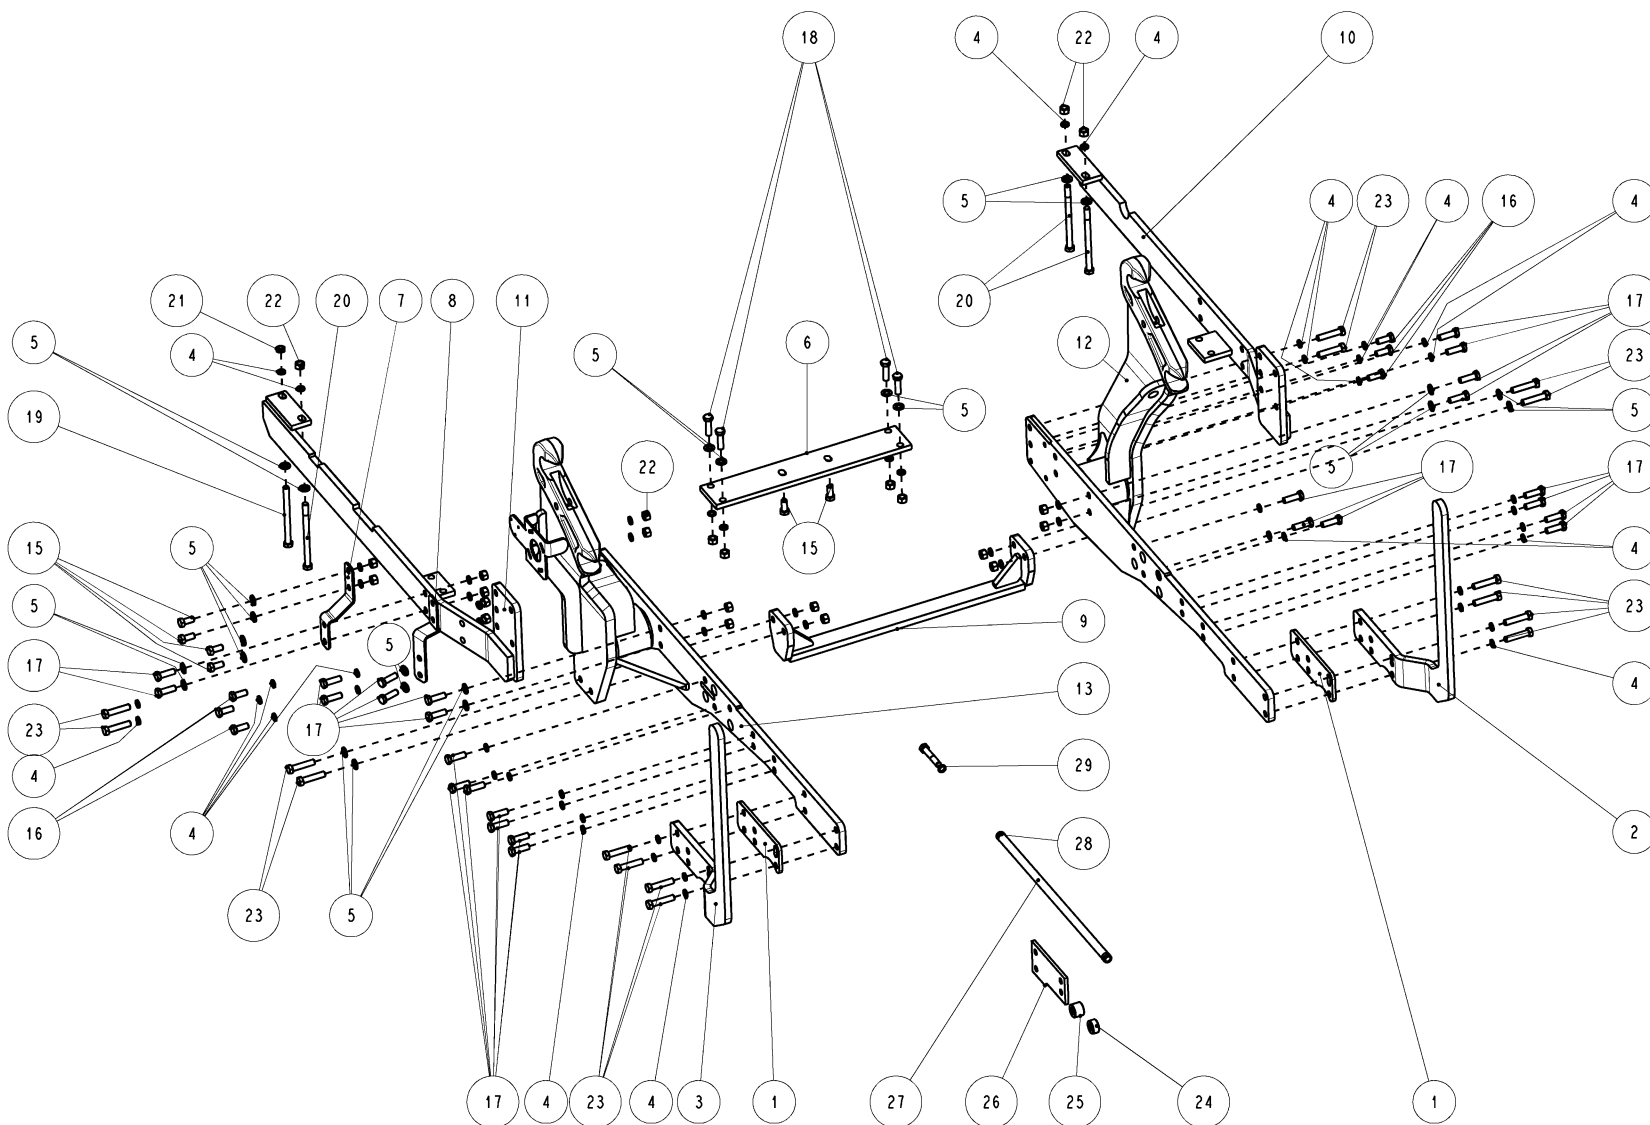

MADE FOR PERFORMANCE

CZ

Katalog náhradních dílů

GB

Spare parts catalog

Rám / bracket Belarus 952.4

9 7751 206 5

Rám / bracket Belarus 952.4 9 7751 206 5

Rám / bracket Belarus 952.4 9 7751 206 5

Rám / bracket Belarus 952.4 9 7751 206 5

Rám / bracket Belarus 952.4 9 7751 206 5				
Pozice / Position	Objednací číslo / Order Number	Množství / Quantity	Název	Name
1	0 7731 040 5	2	Podložka	Washer
2	0 8541 147 5	1	Nárazník levý	Fender left
3	0 8541 148 5	1	Nárazník pravý	Fender right
4	0613272	70	Podložka 16 DIN 7980	Washer 16 DIN 7980
5	0158917	26	Podložka 16 ISO 7089	Washer 16 ISO 7089
6	0 7730 475 5	1	Deska rozpěry	Plate
7	0 7741 239 5	1	Držák	Holder
8	9 7736 375 5	1	Držák	Holder
9	9 7736 541 5	1	Rozpěra	Strut
10	9 7737 227 5	1	Vzpera leva	Strut left
11	9 7737 228 5	1	Vzpera prava	Strut right
12	9 7737 618 5	1	Konzola leva	Bracket left
13	9 7737 619 5	1	Konzola prava	Bracket right
14	0152779	1	Stítek AHN 00 1504	Label AHN 00 1504
15	0018612	6	Sroub M16x35-8.8-ISO4017	Screw M16x35-8.8-ISO4017
16	0367499	6	Šroub M16x40-8.8-ISO4017	Screw M16x40-8.8-ISO4017
17	0357665	26	Šroub M16x50-8.8-ISO4017	Screw M16x50-8.8-ISO4017
18	0110066	4	Šroub M16x55-8.8-ISO4017	Screw M16x55-8.8-ISO4017
19	0141515	1	Šroub M16x200-8.8-ISO4014	Screw M16x200-8.8-ISO4014
20	0019525	3	Šroub M16x220-8.8-DIN931	Screw M16x220-8.8-DIN931

Rám / bracket Belarus 920.4 (920.3) 9 7751 206 5

Rám / bracket Belarus 952.4 9 7751 206 5				
Pozice / Position	Objednáací číslo / Order Number	Množství / Quantity	Název	Name
21	0612414	1	Matice M16-05-ISO4035	Nut M16-05-ISO4035
22	0013156	23	Matice M16-8-ISO4032	Nut M16-8-ISO4032
23	0031119	16	Sroub M16x75-8.8-ISO4017	Screw M16x75-8.8-ISO4017
24	0 7720 450 5	4	Mezikus	Spacer
25	0 7720 451 5	4	Mezikus	Spacer
26	0 7731 077 5	2	Prilozka	Plate
27	0 9980 005 5	1	Hadice vzduch	Hose
28	0 9980 006 5	2	Spona hadicova	Clasp
29	0206833	8	Sroub M16x90-8.8-ISO4014	Screw M16x90-8.8-ISO4014