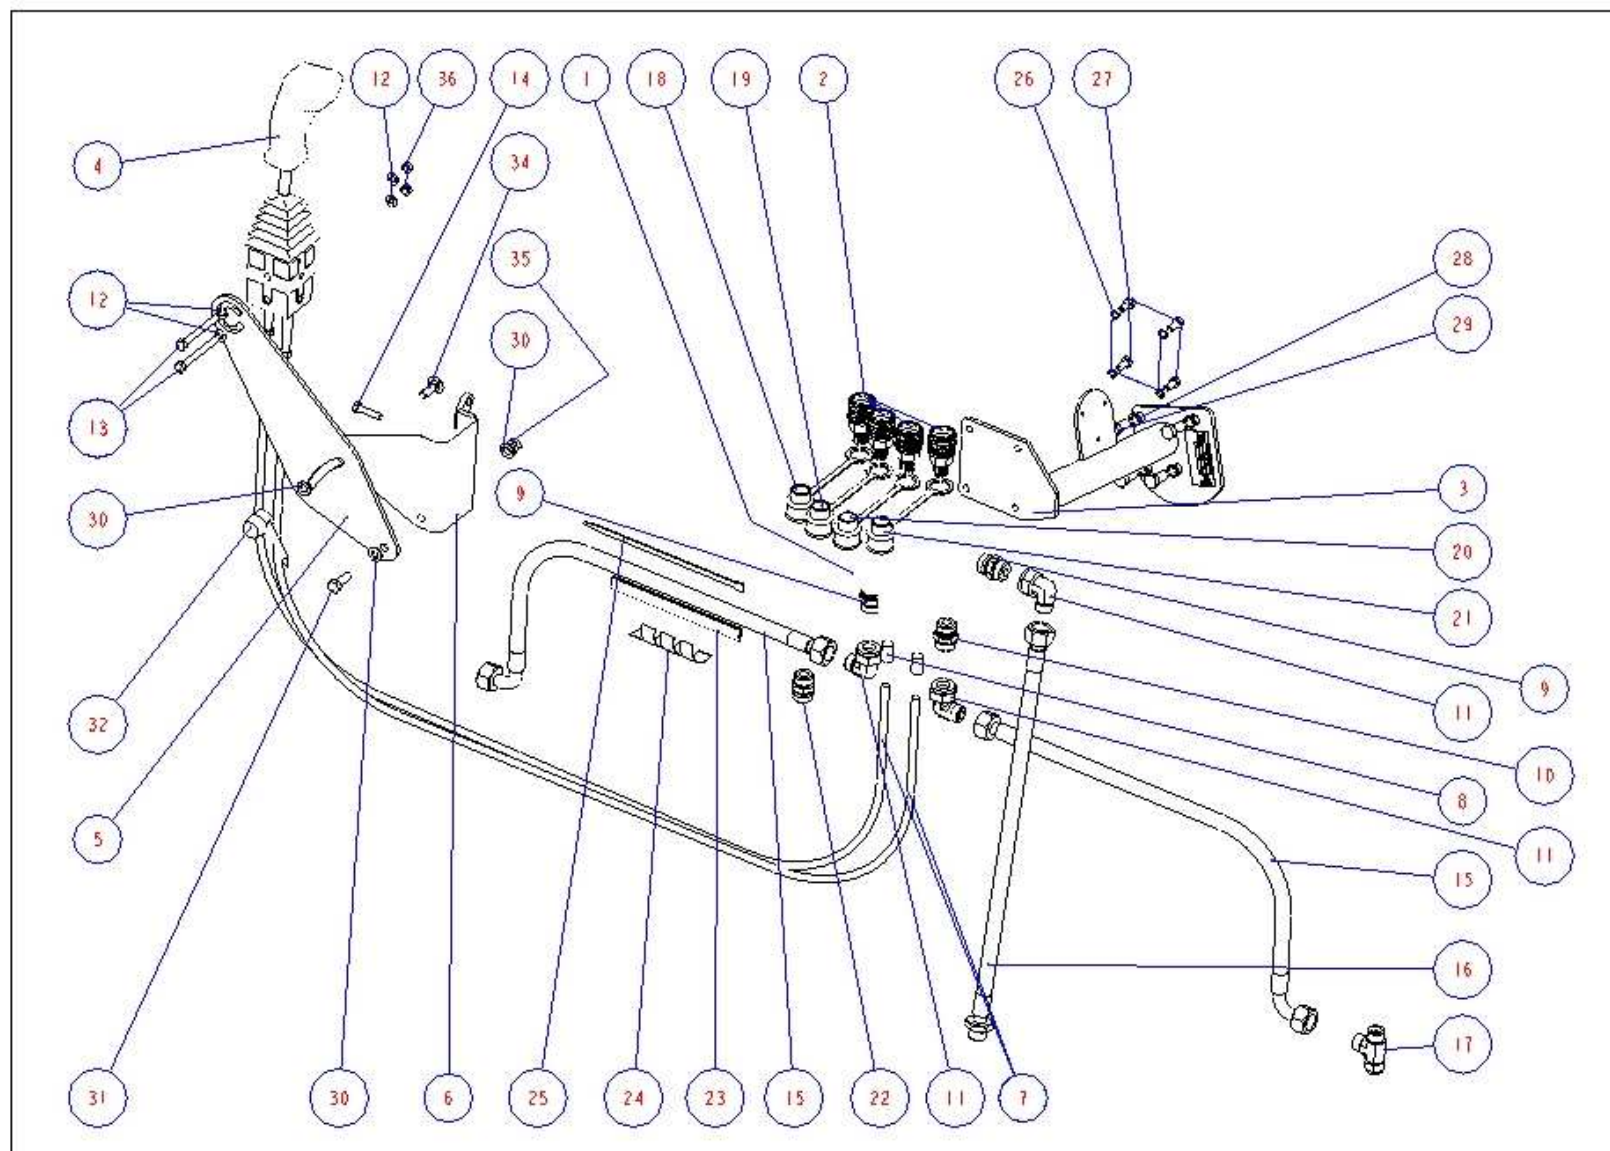

Ovládací hydraulika Fortera 2008 - 9 8298 172 5

Hydraulics Fortera 2008 - 9 8298 172 5

Pozice/ Position	Objednací číslo / Order Number	Množství/ Quantity	Název	Name
1	0146784	1	Rozvaděč CV 452	Oil distributor CV452
2	0148698	4	Zásuvka	Plug
3	9 8530 027 5	1	Držák rozvaděče	Oil distributor holder
4	015094	1	Ovladač IP3377	Joystick IP3377
5	0 8530 339 5	1	Držák	Hoder
6	9 8540 040 5	1	Držák	Holder
7	0156431	2	Bowden 1900	Bowden 1900
8	0147213	2	Spojka	Inlet branch
9	0147686	2	Hrdlo	Inlet branch
10	0153274	1	Hrdlo	Inlet branch
11	0147279	3	Spojka	Inlet branch
12	0140899	4	Podložka 8	Washer 8
13	0290741	2	Šroub M 8x80	Bolt M 8x80
14	0599291	1	Šroub M 8x35	Bolt M 8x35
15	0148038	2	Hadice 2SN 16x2000-M 22x1,5	Hose 2SN 16x2000-M 22x1,5
16	0148049	1	Hadice 2SN 16x2000-M 26x1,5	Hose 2SN 16x2000-M 26x1,5
17	0147202	1	Spojka	Inlet branch
18	0146630	1	Prachovka zásuvky modrá	Dust cover blue
19	0146652	1	Prachovka zásuvky zelená	Dust cover green
20	0146641	1	Prachovka zásuvky žlutá	Dust cover yellow
21	0146619	1	Prachovka zásuvky červená	Dust cover red
22	0145409	1	Hrdlo přímé	Inlet branch
23	0152933	0,2	Těsnění	Deckle strap
24	0152988	0,1	Trubičková pružina	Tube spring
25	0034595	4	Kabelový pásek	Clamp strap
26	0140998	4	Podložka 8	Washer 8
27	0141163	4	Šroub M 8x18	Bolt M 8x18
28	0013926	4	Podložka 12	Washer 12
29	0366619	4	Šroub M 12x25	Bolt M 12x25
30	0397925	3	Podložka 10,5	Washer 10,5
31	0034089	1	Šroub M 10x30	Bolt M 10x30
32	0 9980 001 5	1	Rukojeť černá	Handle black
34	0375584	1	Šroub M 10x30	Bolt M 10x30
35	0278993	1	Matice M 10	Nut M 10
36	0258082	2	Matice M 8	Nut M 8