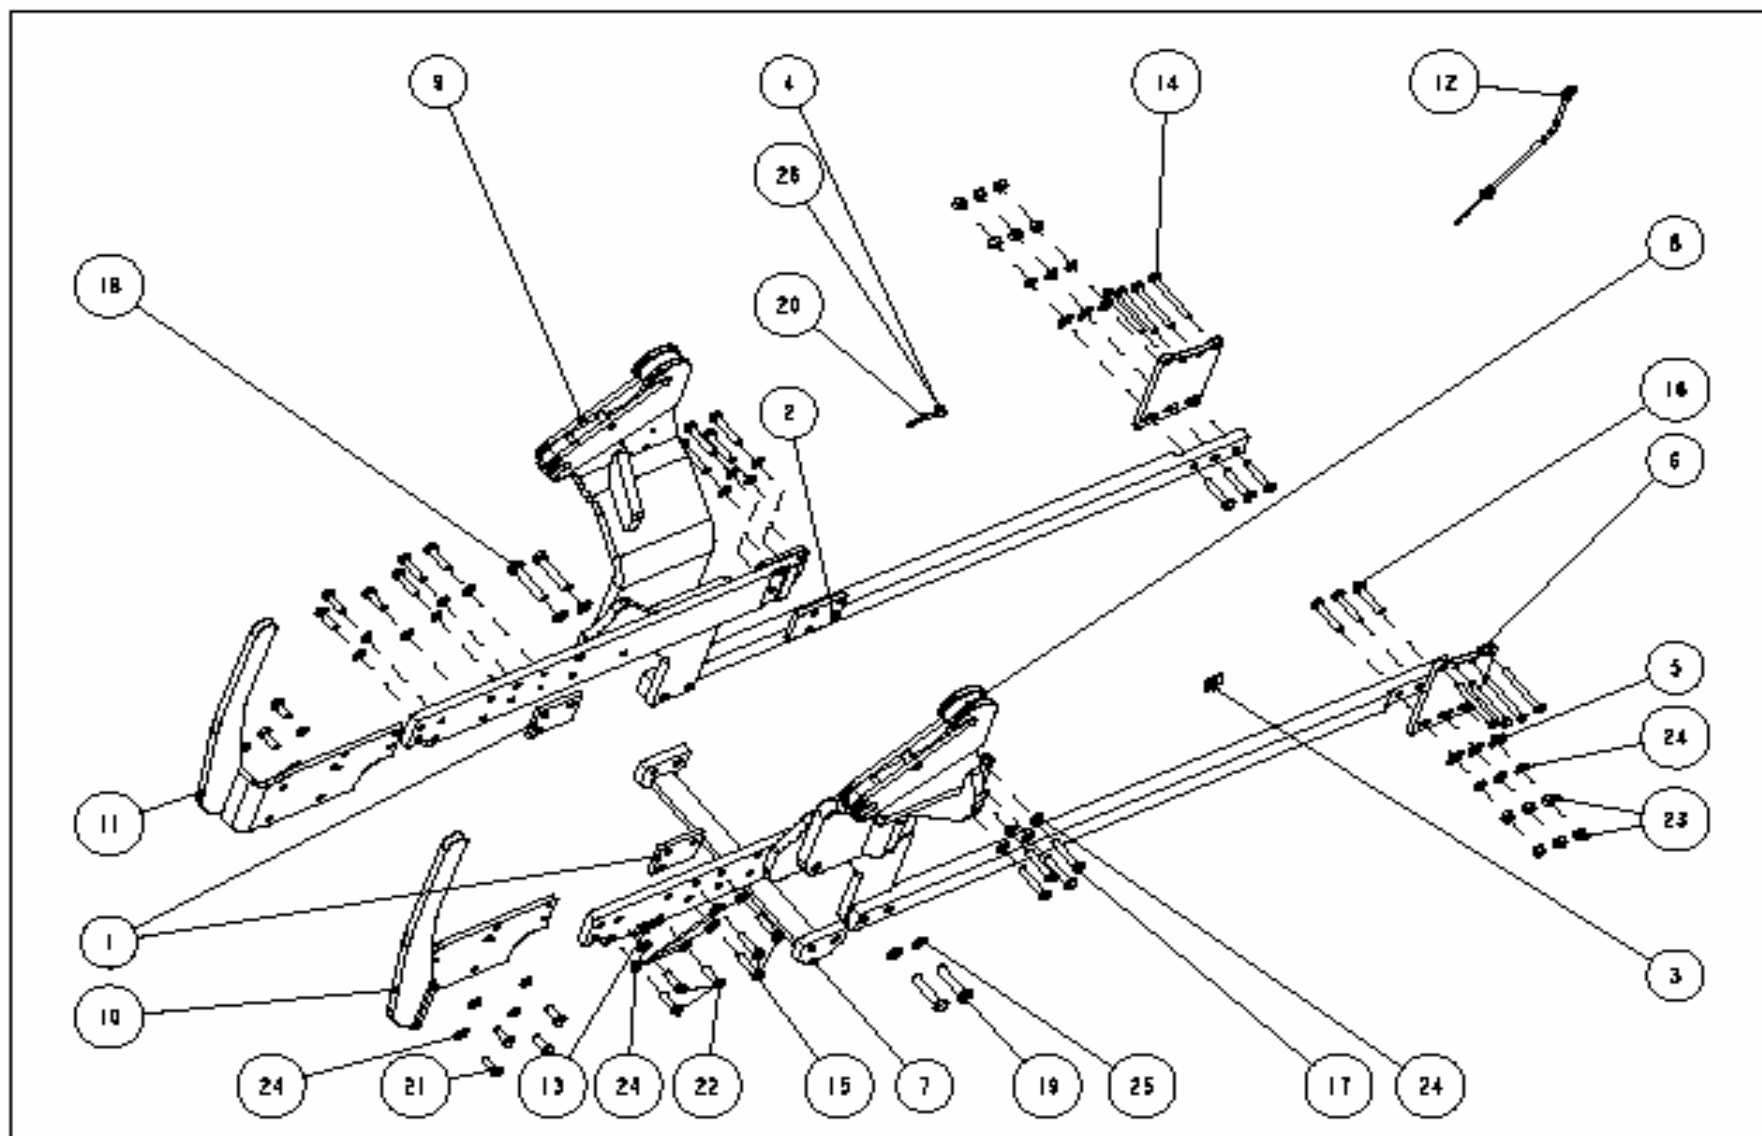

Rám / bracket Forterra 2008 9 7751 168 5

Rám / bracket Forterra 2008 - 9 7751 168 5

Pozice / Position	Objednáací číslo / Order Number	Množství / Quantity	Název	Name
1	0 7433 090 5	2	Deska přední	Plate front
2	0 7433 091 5	2	Deska zadní	Plate back
3	0 7433 094 5	1	Podložka P8	Washer P8
4	0 7433 104 5	2	Podložka	Washer
5	0 7730 636 5	6	Podložka	Washer
6	0 7732 467 5	2	Deska pravá	Plate right
7	9 7736 395 5	1	Rozpěra	Brace
8	9 7737 468 5	1	Konzola levá	Bracket left
9	9 7737 469 5	1	Konzola pravá	Bracket right
10	9 8536 111 5	1	Nárazník levý	Buffer left
11	9 8536 112 5	1	Nárazník pravý	Buffer right
12	9 8914 006 5	1	Měrka oleje	Oil dip stick
13		1	Štítek	Label
14	0141427	8	Šroub M14x130-10.9-A3L	Screw M14x130-10.9-A3L
15	0085459	6	Šroub M16x65-8.8-A3L	Screw M16x65-8.8-A3L
16	0019679	6	Šroub M16x80-8.8-A3L	Screw M16x80-8.8-A3L
17	0051172	8	Šroub M16x85-8.8-A3L	Screw M16x85-8.8-A3L
18	0141350	2	Šroub M20x100-8.8-A3L	Screw M20x100-8.8-A3L
19	0061215	2	Šroub M20x90-8.8-A3L	Screw M20x90-8.8-A3L
20	0129723	2	Šroub M8x100-8.8-A3L	Screw M8x100-8.8-A3L
21	0367499	8	Šroub M16x40-8.8-A3L	Screw M16x40-8.8-A3L
22	0357665	6	Šroub 16x50-8.8-A3L	Screw 16x50-8.8-A3L
23	0013156	12	Matice 6HR M16-8-A3L	Nut 6HR M16-8-A3L
24	0158917	34	Podložka KR16-200HV-A3L	Washer KR16-200HV-A3L
25	0140921	4	Podložka KR20-200HV-A3L	Washer KR20-200HV-A3L
26	0140899	2	Podložka KR8-200HV-A2L	Washer KR8-200HV-A2L