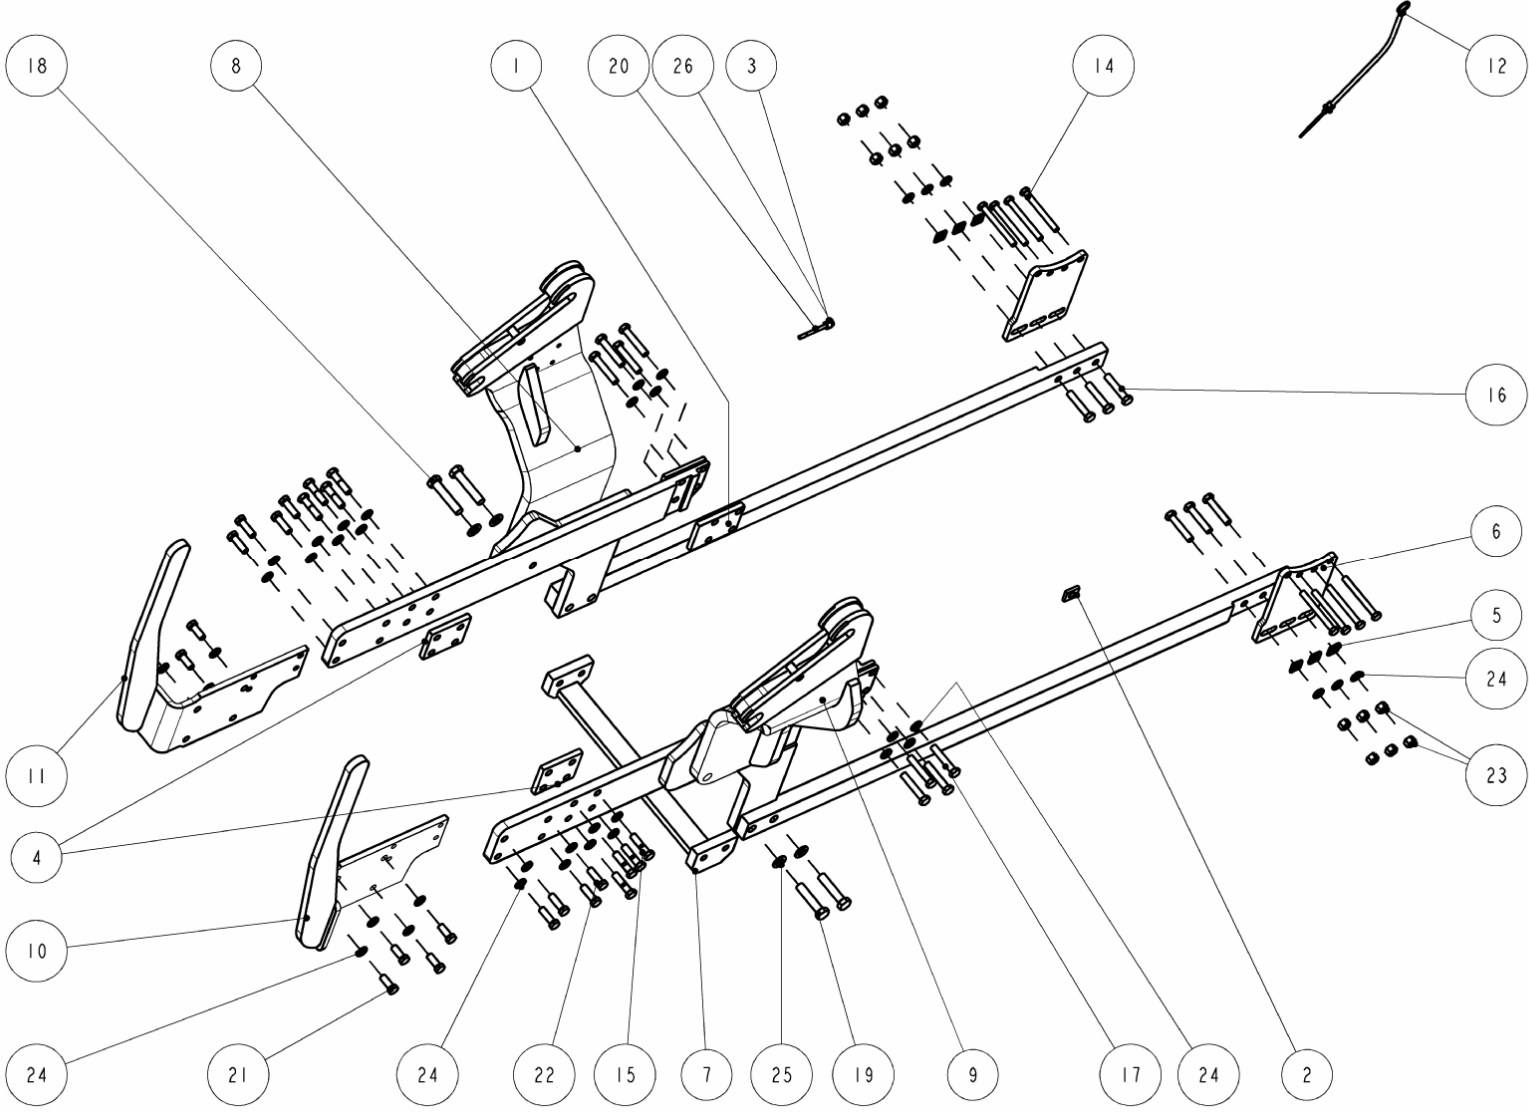

## **Katalog náhradních dílů**

Spare parts catalog

**Rám Zetor Fortera HSX**

Bracket Zetor Fortera HSX

Objednací číslo / Order numer: 9 7751 187 5

**Humpolecké Strojírny Humpolec a.s.**

**Rám / bracket Forterra HSX 2012 9 7751 187 5**

**Rám / bracket Forterra HSX 2012 - 9 7751 187 5**

<b>Pozice / Position</b>	<b>Objednáací číslo / Order Number</b>	<b>Množství / Quantity</b>	<b>Název</b>	<b>Name</b>
1	0 7433 091 5	2	Deska	Plate
2	0 7433 094 5	1	Podložka P8	Washer P8
4	0 7433 109 5	2	Deska přední	Front plate
5	0 7730 636 5	1	Podložka	Washer
6	0 7732 467 5	2	Deska	Plate
7	9 7736 395 5	1	Rozpěra	Brace
8	9 7737 535 5	1	Rám pravý	Bracket right
9	9 7737 536 5	1	Rám levý	Bracket left
10	9 8536 111 5	1	Nárazník levý	Buffer left
11	9 8536 112 5	1	Nárazník pravý	Buffer right
12	9 8914 006 5	1	Měrka oleje	Oil dip stick
13	0152779	1	Štítek	Label
14	0141427	8	Šroub M14x130-10.9-A3L	Screw M14x130-10.9-A3L
15	0085459	8	Šroub M16x65-8.8-A3L	Screw M16x65-8.8-A3L
16	0019679	6	Šroub M16x80-8.8-A3L	Screw M16x80-8.8-A3L
17	0051172	8	Šroub M16x85-8.8-A3L	Screw M16x85-8.8-A3L
18	0141350	2	Šroub M20x100-8.8-A3L	Screw M20x100-8.8-A3L
19	0061215	2	Šroub M20x90-8.8-A3L	Screw M20x90-8.8-A3L
21	0367499	8	Šroub M16x40-8.8-A3L	Screw M16x40-8.8-A3L
22	0357665	6	Šroub 16x50-8.8-A3L	Screw 16x50-8.8-A3L
23	0013156	12	Matice 6HR M16-8-A3L	Nut 6HR M16-8-A3L
24	0158917	38	Podložka KR16-200HV-A3L	Washer KR16-200HV-A3L
25	0140921	4	Podložka KR20-200HV-A3L	Washer KR20-200HV-A3L
26	9 8636 035 5	0,25	Balení rámy	Packing of bracket